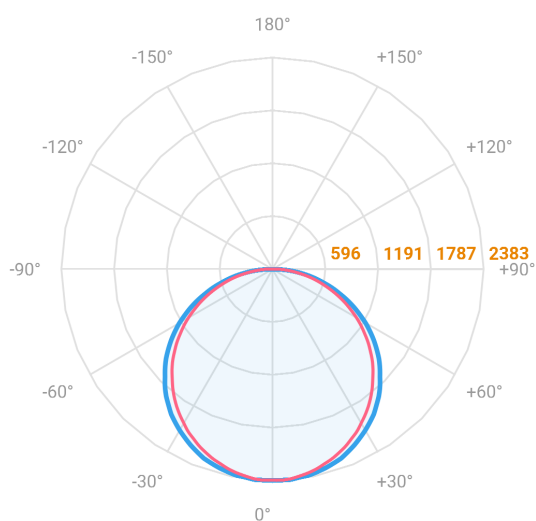

# ALLIANCE CIRCULAR SOBREPOR D1500 AC TRANSLUCIDO 100W LUMINACHROMA-05 2700K IRC95 (OPÇÃO SPBE)

datasheet gerado em  
26-05-26

REF.: ALLIANCE-CI-SB-X-DFACTRANSL-100-LUMINACHROMA-05-27-95-D1500-(OPÇÃO SPBE)

Luminária circular de sobrepор, 100W 2700K IRC>95. Corpo em alumínio. Acabamento Branca, Preta ou Especial. Controle óptico principal através de difusor em acrílico translúcido. Luminária grau de proteção IP-20. Driver corrente constante Liga/Desliga, Triac, 1-10V ou Dali (consultar condições). Tensão de trabalho 220V ou Bivolt.

Aplicação	Ambiente interno
Instalação	Sobrepор
Altura	90
Largura	Ø1500
IP	20
Corpo	Alumínio
Cor	Branca, Preta ou Especial
Ótica principal	Difusor
Potência	100W
Fluxo Luminária	7284lm
Intensidade	2357cd
Eficácia	73lm/W
Facho	Difuso
CCT	2700K
IRC	>95
Tensão	220V ou Bivolt
Dimerização	Liga/Desliga, Dali, 0-10 ou Triac
Garantia	5 anos
UGR	Espaçamento 1m (4H/8H) - <19/<19
Tipo de LED	Luminachroma
Eficácia do LED	-
Fluxo Luminoso do LED	-
Potência do LED	-

A = 90mm | B = Ø1500mm

— C0-180 (Transversal) — C90-270 (Longitudinal)

**IMPORTANTE: ENSAIOS REALIZADOS A 25°C**