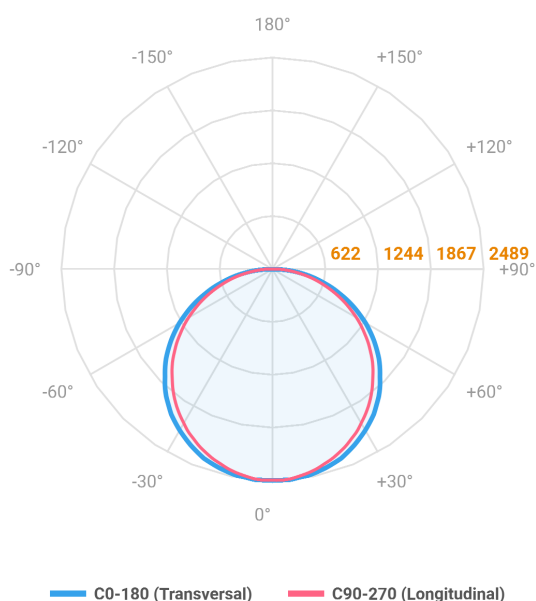

REF.: ALLIANCE-CI-SB-X-DFACTRANSL-100-LUMINACHROMA-05-30-95-D1200-(OPÇÃO SPBE)

Luminária circular de sobrepор, 100W 3000K IRC>95. Corpo em alumínio. Acabamento Branca, Preta ou Especial. Controle óptico principal através de difusor em acrílico translúcido. Luminária grau de proteção IP-20. Driver corrente constante Liga/Desliga, Triac, 1-10V ou Dali (consultar condições). Tensão de trabalho 220V ou Bivolt.

Aplicação	Ambiente interno
Instalação	Sobrepор
Altura	90
Largura	Ø1200
IP	20
Corpo	Alumínio
Cor	Branca, Preta ou Especial
Ótica principal	Difusor
Potência	100W
Fluxo Luminária	7608lm
Intensidade	2487cd
Eficácia	76lm/W
Facho	Difuso
CCT	3000K
IRC	>95
Tensão	220V ou Bivolt
Dimerização	Liga/Desliga, Dali, 0-10 ou Triac
Garantia	5 anos
UGR	Espaçamento 1m (4H/8H) - <21/<20
Tipo de LED	Luminachroma
Eficácia do LED	-
Fluxo Luminoso do LED	-
Potência do LED	-

A = 90mm | B = Ø1200mm

IMPORTANTE: ENSAIOS REALIZADOS A 25°C