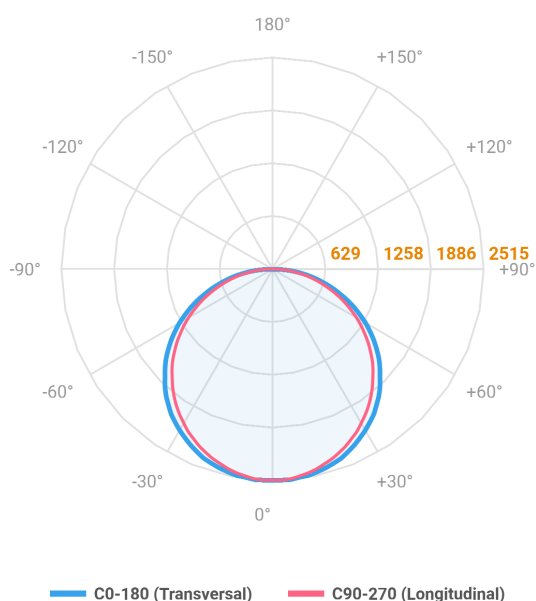

ALLIANCE CIRCULAR SOBREPOR D1500 AC TRANSLUCIDO 100W LUMINACHROMA-05 3000K IRC95 (OPÇÃO SPBE)

datasheet gerado em
26-05-26

REF.: ALLIANCE-CI-SB-X-DFACTRANSL-100-LUMINACHROMA-05-30-95-D1500-(OPÇÃO SPBE)

Luminária circular de sobrepор, 100W 3000K IRC>95. Corpo em alumínio. Acabamento Branca, Preta ou Especial. Controle óptico principal através de difusor em acrílico translúcido. Luminária grau de proteção IP-20. Driver corrente constante Liga/Desliga, Triac, 1-10V ou Dali (consultar condições). Tensão de trabalho 220V ou Bivolt.

Aplicação	Ambiente interno
Instalação	Sobrepор
Altura	90
Largura	Ø1500
IP	20
Corpo	Alumínio
Cor	Branca, Preta ou Especial
Ótica principal	Difusor
Potência	100W
Fluxo Luminária	7688lm
Intensidade	2488cd
Eficácia	77lm/W
Facho	Difuso
CCT	3000K
IRC	>95
Tensão	220V ou Bivolt
Dimerização	Liga/Desliga, Dali, 0-10 ou Triac
Garantia	5 anos
UGR	Espaçamento 1m (4H/8H) - <19/<19
Tipo de LED	Luminachroma
Eficácia do LED	-
Fluxo Luminoso do LED	-
Potência do LED	-

A = 90mm | B = Ø1500mm

IMPORTANTE: ENSAIOS REALIZADOS A 25°C