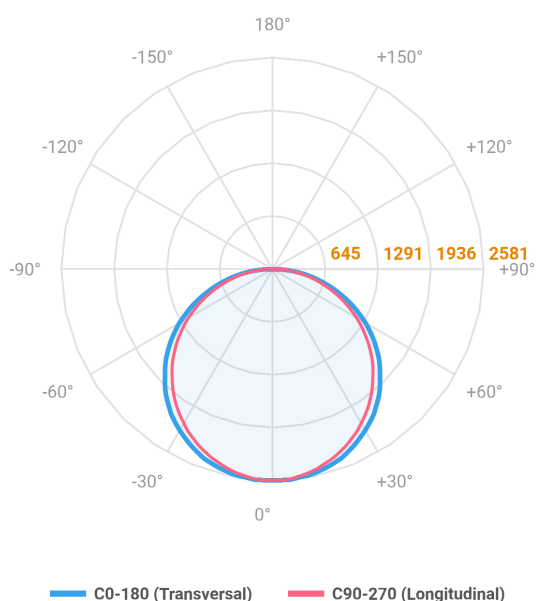

REF.: ALLIANCE-CI-SB-X-DFACTRANSL-100-LUMINACHROMA-05-40-95-D1500-(OPÇÃO SPBE)

Luminária circular de sobrepор, 100W 4000K IRC>95. Corpo em alumínio. Acabamento Branca, Preta ou Especial. Controle óptico principal através de difusor em acrílico translúcido. Luminária grau de proteção IP-20. Driver corrente constante Liga/Desliga, Triac, 1-10V ou Dali (consultar condições). Tensão de trabalho 220V ou Bivolt.

Aplicação	Ambiente interno
Instalação	Sobrepор
Altura	90
Largura	Ø1500
IP	20
Corpo	Alumínio
Cor	Branca, Preta ou Especial
Ótica principal	Difusor
Potência	100W
Fluxo Luminária	7891lm
Intensidade	2554cd
Eficácia	79lm/W
Facho	Difuso
CCT	4000K
IRC	>95
Tensão	220V ou Bivolt
Dimerização	Liga/Desliga, Dali, 0-10 ou Triac
Garantia	5 anos
UGR	Espaçamento 1m (4H/8H) - <20/<19
Tipo de LED	Luminachroma
Eficácia do LED	-
Fluxo Luminoso do LED	-
Potência do LED	-

A = 90mm | B = Ø1500mm

IMPORTANTE: ENSAIOS REALIZADOS A 25°C