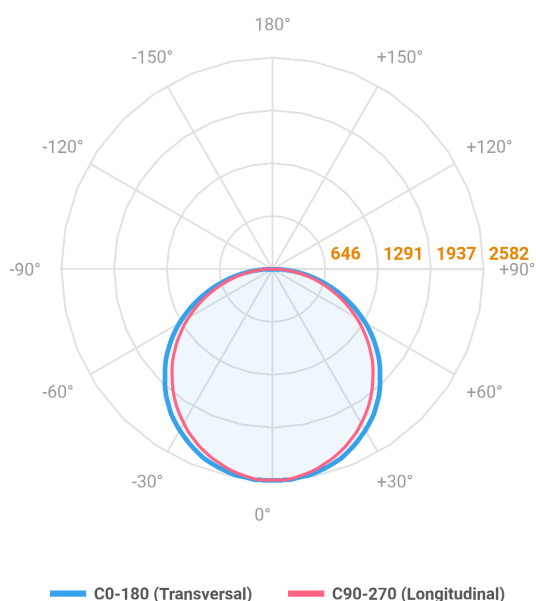

ALLIANCE CIRCULAR SOBREPOR D1500 AC TRANSLUCIDO 100W LUMINACHROMA-05 5000K IRC95 (OPÇÃO SPBE)

datasheet gerado em
26-05-26

REF.: ALLIANCE-CI-SB-X-DFACTRANSL-100-LUMINACHROMA-05-50-95-D1500-(OPÇÃO SPBE)

Luminária circular de sobrepор, 100W 5000K IRC>95. Corpo em alumínio. Acabamento Branca, Preta ou Especial. Controle óptico principal através de difusor em acrílico translúcido. Luminária grau de proteção IP-20. Driver corrente constante Liga/Desliga, Triac, 1-10V ou Dali (consultar condições). Tensão de trabalho 220V ou Bivolt.

Aplicação	Ambiente interno
Instalação	Sobrepор
Altura	90
Largura	Ø1500
IP	20
Corpo	Alumínio
Cor	Branca, Preta ou Especial
Ótica principal	Difusor
Potência	100W
Fluxo Luminária	7894lm
Intensidade	2555cd
Eficácia	79lm/W
Facho	Difuso
CCT	5000K
IRC	>95
Tensão	220V ou Bivolt
Dimerização	Liga/Desliga, Dali, 0-10 ou Triac
Garantia	5 anos
UGR	Espaçamento 1m (4H/8H) - <20/<19
Tipo de LED	Luminachroma
Eficácia do LED	-
Fluxo Luminoso do LED	-
Potência do LED	-

A = 90mm | B = Ø1500mm

IMPORTANTE: ENSAIOS REALIZADOS A 25°C