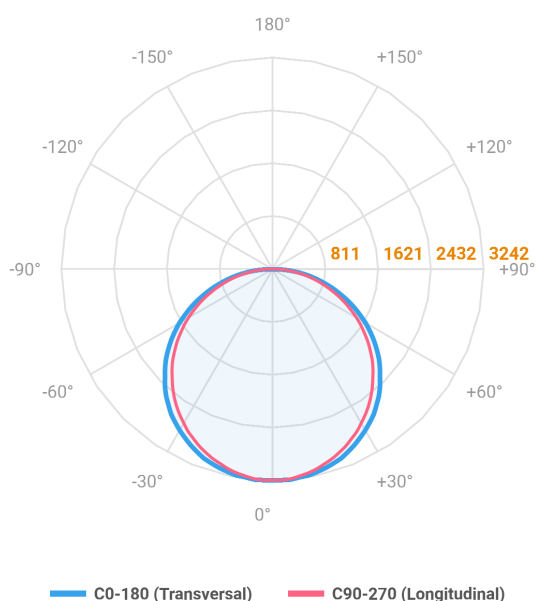

# ALLIANCE CIRCULAR SOBREPOR D1200 AC TRANSLUCIDO 100W LUMINAMAX-05 2700K IRC80 (OPÇÕESPBE)

datasheet gerado em  
26-05-26

REF.: ALLIANCE-CI-SB-X-DFACTRANSL-100-LUMINAMAX-05-27-80-D1200-(OPÇÕESPBE)

Luminária circular de sobrepор, 100W 2700K IRC>80. Corpo em alumínio. Acabamento Branca, Preta ou Especial. Controle óptico principal através de difusor em acrílico translúcido. Luminária grau de proteção IP-20. Driver corrente constante Liga/Desliga, Triac, 1-10V ou Dali (consultar condições). Tensão de trabalho 220V ou Bivolt.

Aplicação	Ambiente interno
Instalação	Sobrepор
Altura	90
Largura	Ø1200
IP	20
Corpo	Alumínio
Cor	Branca, Preta ou Especial
Ótica principal	Difusor
Potência	100W
Fluxo Luminária	9910lm
Intensidade	3240cd
Eficácia	99lm/W
Facho	Difuso
CCT	2700K
IRC	>80
Tensão	220V ou Bivolt
Dimerização	Liga/Desliga, Dali, 0-10 ou Triac
Garantia	5 anos
UGR	Espaçamento 1m (4H/8H) - <22/<21
Tipo de LED	Luminamax
Eficácia do LED	-
Fluxo Luminoso do LED	-
Potência do LED	-

A = 90mm | B = Ø1200mm

IMPORTANTE: ENSAIOS REALIZADOS A 25°C