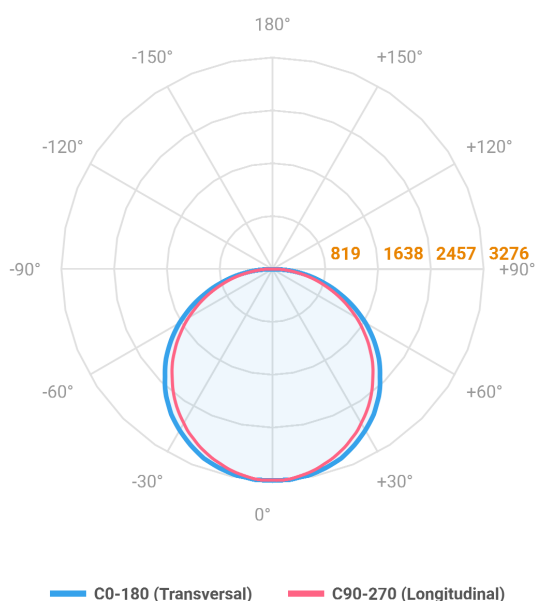

ALLIANCE CIRCULAR SOBREPOR D1500 AC TRANSLUCIDO 100W LUMINAMAX-05 2700K IRC80 (OPÇÕESPBE)

datasheet gerado em
26-05-26

REF.: ALLIANCE-CI-SB-X-DFACTRANSL-100-LUMINAMAX-05-27-80-D1500-(OPÇÕESPBE)

Luminária circular de sobrepor, 100W 2700K IRC>80. Corpo em alumínio. Acabamento Branca, Preta ou Especial. Controle óptico principal através de difusor em acrílico translúcido. Luminária grau de proteção IP-20. Driver corrente constante Liga/Desliga, Triac, 1-10V ou Dali (consultar condições). Tensão de trabalho 220V ou Bivolt.

Aplicação	Ambiente interno
Instalação	Sobrepор
Altura	90
Largura	Ø1500
IP	20
Corpo	Alumínio
Cor	Branca, Preta ou Especial
Ótica principal	Difusor
Potência	100W
Fluxo Luminária	10015lm
Intensidade	3241cd
Eficácia	100lm/W
Facho	Difuso
CCT	2700K
IRC	>80
Tensão	220V ou Bivolt
Dimerização	Liga/Desliga, Dali, 0-10 ou Triac
Garantia	5 anos
UGR	Espaçamento 1m (4H/8H) - <20/<20
Tipo de LED	Luminamax
Eficácia do LED	-
Fluxo Luminoso do LED	-
Potência do LED	-

A = 90mm | B = Ø1500mm

IMPORTANTE: ENSAIOS REALIZADOS A 25°C