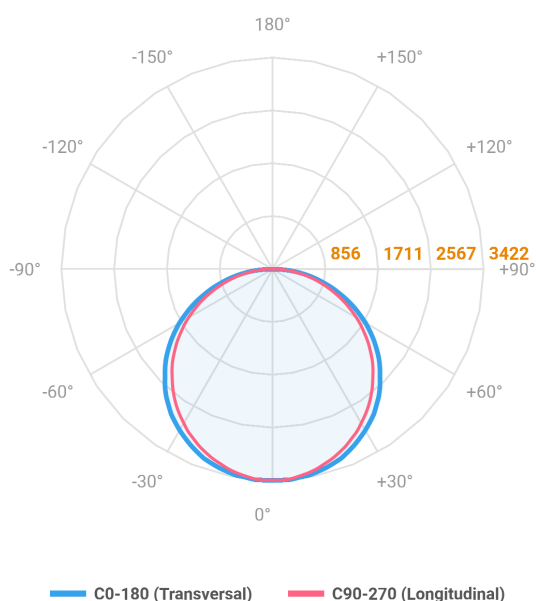

REF.: ALLIANCE-CI-SB-X-DFACTRANSL-100-LUMINAMAX-05-30-80-D1200-(OPÇÕESPBE)

Luminária circular de sobrepor, 100W 3000K IRC>80. Corpo em alumínio. Acabamento Branca, Preta ou Especial. Controle óptico principal através de difusor em acrílico translúcido. Luminária grau de proteção IP-20. Driver corrente constante Liga/Desliga, Triac, 1-10V ou Dali (consultar condições). Tensão de trabalho 220V ou Bivolt.

Aplicação	Ambiente interno
Instalação	Sobrepор
Altura	90
Largura	Ø1200
IP	20
Corpo	Alumínio
Cor	Branca, Preta ou Especial
Ótica principal	Difusor
Potência	100W
Fluxo Luminária	10461lm
Intensidade	3420cd
Eficácia	105lm/W
Facho	Difuso
CCT	3000K
IRC	>80
Tensão	220V ou Bivolt
Dimerização	Liga/Desliga, Dali, 0-10 ou Triac
Garantia	5 anos
UGR	Espaçamento 1m (4H/8H) - <22/<21
Tipo de LED	Luminamax
Eficácia do LED	-
Fluxo Luminoso do LED	-
Potência do LED	-

A = 90mm | B = Ø1200mm

IMPORTANTE: ENSAIOS REALIZADOS A 25°C