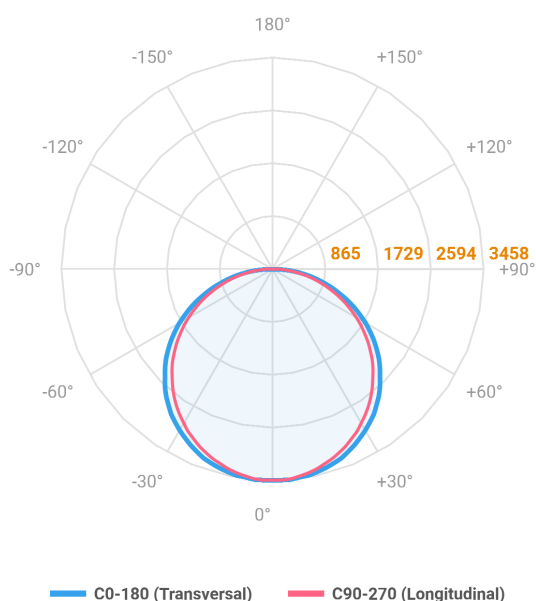

# ALLIANCE CIRCULAR SOBREPOR D1500 AC TRANSLUCIDO 100W LUMINAMAX-05 3000K IRC80 (OPÇÕESPBE)

datasheet gerado em  
26-05-26

REF.: ALLIANCE-CI-SB-X-DFACTRANSL-100-LUMINAMAX-05-30-80-D1500-(OPÇÕESPBE)

Luminária circular de sobrepор, 100W 3000K IRC>80. Corpo em alumínio. Acabamento Branca, Preta ou Especial. Controle óptico principal através de difusor em acrílico translúcido. Luminária grau de proteção IP-20. Driver corrente constante Liga/Desliga, Triac, 1-10V ou Dali (consultar condições). Tensão de trabalho 220V ou Bivolt.

Aplicação	Ambiente interno
Instalação	Sobrepор
Altura	90
Largura	Ø1500
IP	20
Corpo	Alumínio
Cor	Branca, Preta ou Especial
Ótica principal	Difusor
Potência	100W
Fluxo Luminária	10571lm
Intensidade	3421cd
Eficácia	106lm/W
Facho	Difuso
CCT	3000K
IRC	>80
Tensão	220V ou Bivolt
Dimerização	Liga/Desliga, Dali, 0-10 ou Triac
Garantia	5 anos
UGR	Espaçamento 1m (4H/8H) - <21/<20
Tipo de LED	Luminamax
Eficácia do LED	-
Fluxo Luminoso do LED	-
Potência do LED	-

A = 90mm | B = Ø1500mm

IMPORTANTE: ENSAIOS REALIZADOS A 25°C