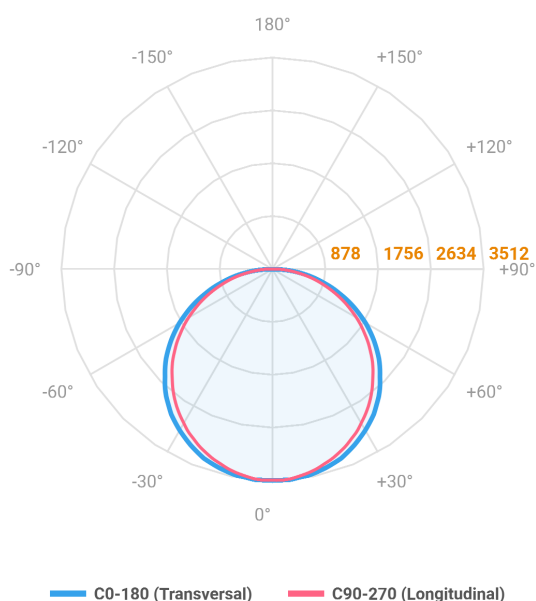

ALLIANCE CIRCULAR SOBREPOR D1200 AC TRANSLUCIDO 100W LUMINAMAX-05 4000K IRC80 (OPÇÕESPBE)

datasheet gerado em
26-05-26

REF.: ALLIANCE-CI-SB-X-DFACTRANSL-100-LUMINAMAX-05-40-80-D1200-(OPÇÕESPBE)

Luminária circular de sobrepор, 100W 4000K IRC>80. Corpo em alumínio. Acabamento Branca, Preta ou Especial. Controle óptico principal através de difusor em acrílico translúcido. Luminária grau de proteção IP-20. Driver corrente constante Liga/Desliga, Triac, 1-10V ou Dali (consultar condições). Tensão de trabalho 220V ou Bivolt.

Aplicação	Ambiente interno
Instalação	Sobrepор
Altura	90
Largura	Ø1200
IP	20
Corpo	Alumínio
Cor	Branca, Preta ou Especial
Ótica principal	Difusor
Potência	100W
Fluxo Luminária	10736lm
Intensidade	3510cd
Eficácia	107lm/W
Facho	Difuso
CCT	4000K
IRC	>80
Tensão	220V ou Bivolt
Dimerização	Liga/Desliga, Dali, 0-10 ou Triac
Garantia	5 anos
UGR	Espaçamento 1m (4H/8H) - <22/<22
Tipo de LED	Luminamax
Eficácia do LED	-
Fluxo Luminoso do LED	-
Potência do LED	-

A = 90mm | B = Ø1200mm

IMPORTANTE: ENSAIOS REALIZADOS A 25°C