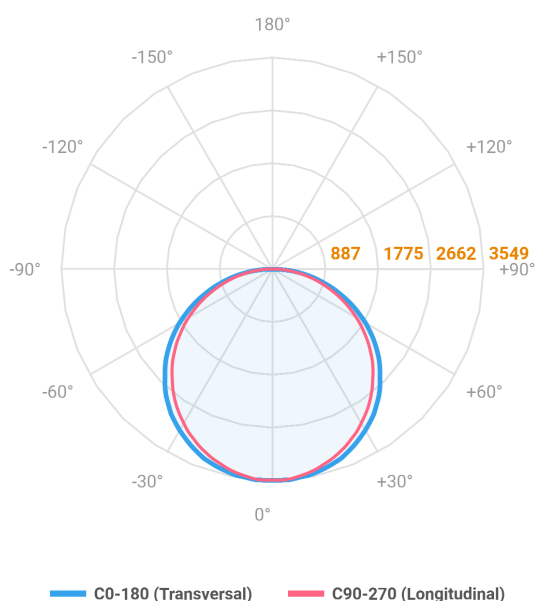

ALLIANCE CIRCULAR SOBREPOR D1500 AC TRANSLUCIDO 100W LUMINAMAX-05 4000K IRC80 (OPÇÕESPBE)

datasheet gerado em
26-05-26

REF.: ALLIANCE-CI-SB-X-DFACTRANSL-100-LUMINAMAX-05-40-80-D1500-(OPÇÕESPBE)

Luminária circular de sobrepор, 100W 4000K IRC>80. Corpo em alumínio. Acabamento Branca, Preta ou Especial. Controle óptico principal através de difusor em acrílico translúcido. Luminária grau de proteção IP-20. Driver corrente constante Liga/Desliga, Triac, 1-10V ou Dali (consultar condições). Tensão de trabalho 220V ou Bivolt.

Aplicação	Ambiente interno
Instalação	Sobrepор
Altura	90
Largura	Ø1500
IP	20
Corpo	Alumínio
Cor	Branca, Preta ou Especial
Ótica principal	Difusor
Potência	100W
Fluxo Luminária	10849lm
Intensidade	3511cd
Eficácia	108lm/W
Facho	Difuso
CCT	4000K
IRC	>80
Tensão	220V ou Bivolt
Dimerização	Liga/Desliga, Dali, 0-10 ou Triac
Garantia	5 anos
UGR	Espaçamento 1m (4H/8H) - <21/<20
Tipo de LED	Luminamax
Eficácia do LED	-
Fluxo Luminoso do LED	-
Potência do LED	-

A = 90mm | B = Ø1500mm

IMPORTANTE: ENSAIOS REALIZADOS A 25°C