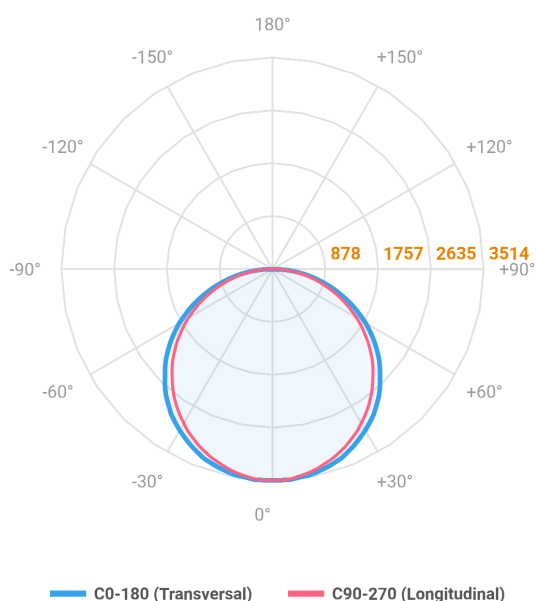

REF.: ALLIANCE-CI-SB-X-DFACTRANSL-100-LUMINAMAX-05-50-80-D1200-(OPÇÕESPBE)

Luminária circular de sobrepор, 100W 5000K IRC>80. Corpo em alumínio. Acabamento Branca, Preta ou Especial. Controle óptico principal através de difusor em acrílico translúcido. Luminária grau de proteção IP-20. Driver corrente constante Liga/Desliga, Triac, 1-10V ou Dali (consultar condições). Tensão de trabalho 220V ou Bivolt.

Aplicação	Ambiente interno
Instalação	Sobrepор
Altura	90
Largura	Ø1200
IP	20
Corpo	Alumínio
Cor	Branca, Preta ou Especial
Ótica principal	Difusor
Potência	100W
Fluxo Luminária	10740lm
Intensidade	3511cd
Eficácia	107lm/W
Facho	Difuso
CCT	5000K
IRC	>80
Tensão	220V ou Bivolt
Dimerização	Liga/Desliga, Dali, 0-10 ou Triac
Garantia	5 anos
UGR	Espaçamento 1m (4H/8H) - <22/<22
Tipo de LED	Luminamax
Eficácia do LED	-
Fluxo Luminoso do LED	-
Potência do LED	-

A = 90mm | B = Ø1200mm

**IMPORTANTE: ENSAIOS REALIZADOS A 25°C**