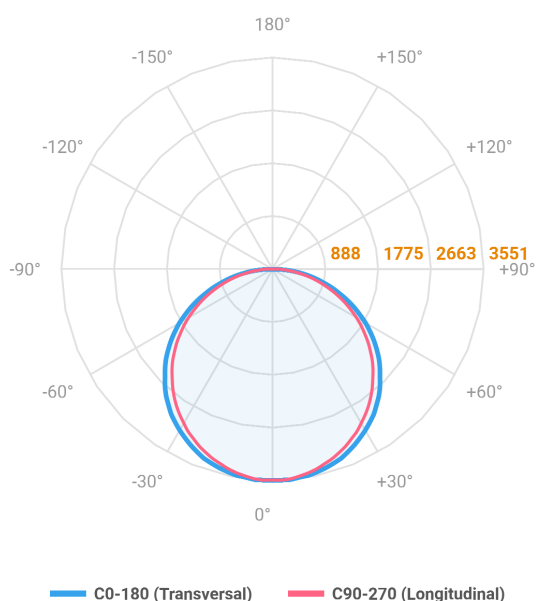

ALLIANCE CIRCULAR SOBREPOR D1500 AC TRANSLUCIDO 100W LUMINAMAX-05 5000K IRC80 (OPÇÕESPBE)

datasheet gerado em
26-05-26

REF.: ALLIANCE-CI-SB-X-DFACTRANSL-100-LUMINAMAX-05-50-80-D1500-(OPÇÕESPBE)

Luminária circular de sobrepор, 100W 5000K IRC>80. Corpo em alumínio. Acabamento Branca, Preta ou Especial. Controle óptico principal através de difusor em acrílico translúcido. Luminária grau de proteção IP-20. Driver corrente constante Liga/Desliga, Triac, 1-10V ou Dali (consultar condições). Tensão de trabalho 220V ou Bivolt.

Aplicação	Ambiente interno
Instalação	Sobrepор
Altura	90
Largura	Ø1500
IP	20
Corpo	Alumínio
Cor	Branca, Preta ou Especial
Ótica principal	Difusor
Potência	100W
Fluxo Luminária	10854lm
Intensidade	3513cd
Eficácia	109lm/W
Facho	Difuso
CCT	5000K
IRC	>80
Tensão	220V ou Bivolt
Dimerização	Liga/Desliga, Dali, 0-10 ou Triac
Garantia	5 anos
UGR	Espaçamento 1m (4H/8H) - <21/<20
Tipo de LED	Luminamax
Eficácia do LED	-
Fluxo Luminoso do LED	-
Potência do LED	-

A = 90mm | B = Ø1500mm

IMPORTANTE: ENSAIOS REALIZADOS A 25°C