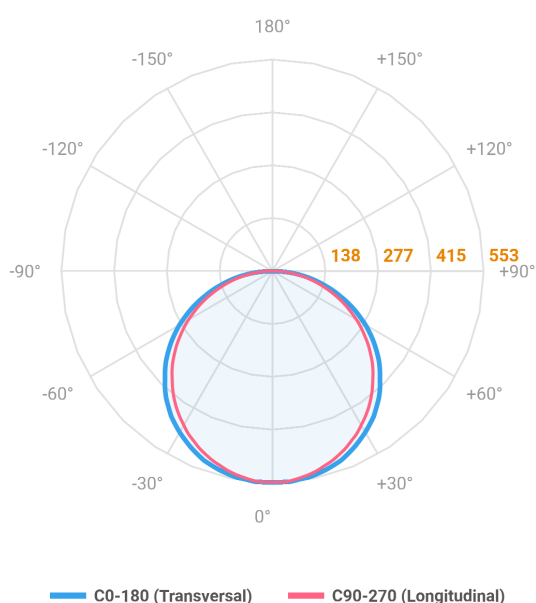

REF.: ALLIANCE-CI-SB-X-DFACTRANSL-20-2780-D400-(OPÇÕESPBE)

Luminária circular de sobrepor, 20W 2700K IRC>80. Corpo em alumínio. Acabamento Branca, Preta ou Especial. Controle óptico principal através de difusor em acrílico translúcido. Luminária grau de proteção IP-20. Driver corrente constante Liga/Desliga, Triac, 1-10V ou Dali (consultar condições). Tensão de trabalho 220V ou Bivolt.

Aplicação	Ambiente interno
Instalação	Sobrepор
Altura	90
Largura	Ø385
IP	20
Corpo	Alumínio
Cor	Branca, Preta ou Especial
Ótica principal	Difusor
Potência	20W
Fluxo Luminária	1625lm
Intensidade	553cd
Eficácia	81lm/W
Facho	Difuso
CCT	2700K
IRC	>80
Tensão	220V ou Bivolt
Dimerização	Liga/Desliga, Dali, 0-10 ou Triac
Garantia	5 anos
UGR	Espaçamento 1m (4H/8H) - <24/<24
Tipo de LED	Standard
Eficácia do LED	-
Fluxo Luminoso do LED	-
Potência do LED	-

A = 90mm | B = Ø385mm

IMPORTANTE: ENSAIOS REALIZADOS A 25°C