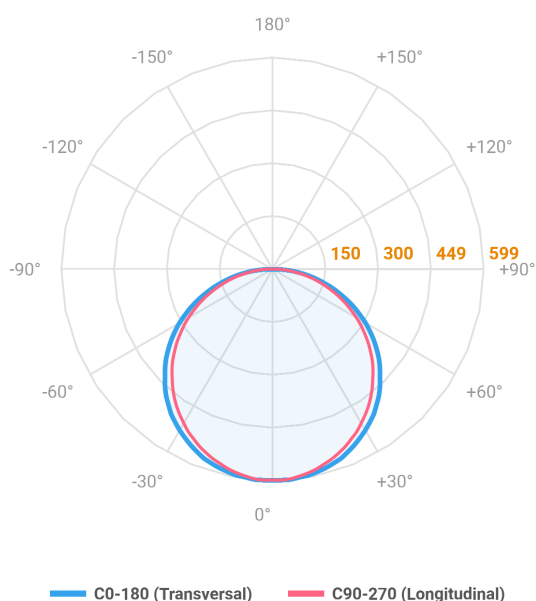

REF.: ALLIANCE-CI-SB-X-DFACTRANSL-20-5080-D400-(OPÇÕESPBE)

Luminária circular de sobrepор, 20W 5000K IRC>80. Corpo em alumínio. Acabamento Branca, Preta ou Especial. Controle óptico principal através de difusor em acrílico translúcido. Luminária grau de proteção IP-20. Driver corrente constante Liga/Desliga, Triac, 1-10V ou Dali (consultar condições). Tensão de trabalho 220V ou Bivolt.

Aplicação	Ambiente interno
Instalação	Sobrepор
Altura	90
Largura	Ø385
IP	20
Corpo	Alumínio
Cor	Branca, Preta ou Especial
Ótica principal	Difusor
Potência	20W
Fluxo Luminária	1761lm
Intensidade	599cd
Eficácia	88lm/W
Facho	Difuso
CCT	5000K
IRC	>80
Tensão	220V ou Bivolt
Dimerização	Liga/Desliga, Dali, 0-10 ou Triac
Garantia	5 anos
UGR	Espaçamento 1m (4H/8H) - <25/<24
Tipo de LED	Standard
Eficácia do LED	-
Fluxo Luminoso do LED	-
Potência do LED	-

A = 90mm | B = Ø385mm

IMPORTANTE: ENSAIOS REALIZADOS A 25°C