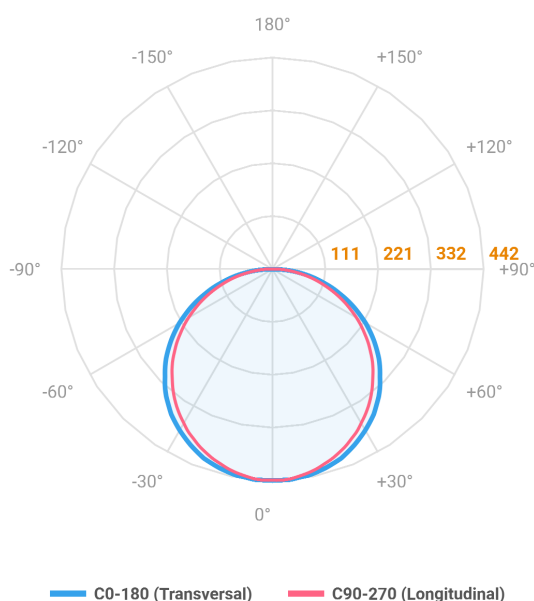

REF.: ALLIANCE-CI-SB-X-DFACTRANSL-20-LUMINACHROMA-05-27-95-D400-(OPÇÃOESPBE)

Luminária circular de sobrepор, 20W 2700K IRC>95. Corpo em alumínio. Acabamento Branca, Preta ou Especial. Controle óptico principal através de difusor em acrílico translúcido. Luminária grau de proteção IP-20. Driver corrente constante Liga/Desliga, Triac, 1-10V ou Dali (consultar condições). Tensão de trabalho 220V ou Bivolt.

Aplicação	Ambiente interno
Instalação	Sobrepор
Altura	90
Largura	Ø385
IP	20
Corpo	Alumínio
Cor	Branca, Preta ou Especial
Ótica principal	Difusor
Potência	20W
Fluxo Luminária	1352lm
Intensidade	442cd
Eficácia	68lm/W
Facho	Difuso
CCT	2700K
IRC	>95
Tensão	220V ou Bivolt
Dimerização	Liga/Desliga, Dali, 0-10 ou Triac
Garantia	5 anos
UGR	Espaçamento 1m (4H/8H) - <23/<23
Tipo de LED	Luminachroma
Eficácia do LED	-
Fluxo Luminoso do LED	-
Potência do LED	-

A = 90mm | B = Ø385mm

IMPORTANTE: ENSAIOS REALIZADOS A 25°C