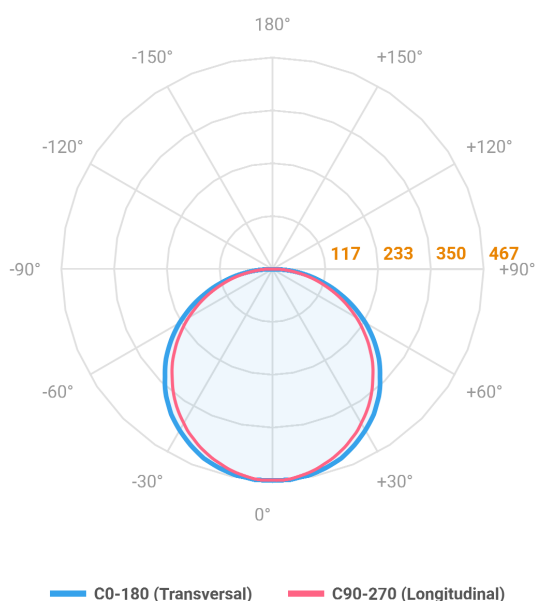

REF.: ALLIANCE-CI-SB-X-DFACTRANSL-20-LUMINACHROMA-05-30-95-D400-(OPÇÃO SPBE)

Luminária circular de sobrepор, 20W 3000K IRC>95. Corpo em alumínio. Acabamento Branca, Preta ou Especial. Controle óptico principal através de difusor em acrílico translúcido. Luminária grau de proteção IP-20. Driver corrente constante Liga/Desliga, Triac, 1-10V ou Dali (consultar condições). Tensão de trabalho 220V ou Bivolt.

Aplicação	Ambiente interno
Instalação	Sobrepор
Altura	90
Largura	Ø385
IP	20
Corpo	Alumínio
Cor	Branca, Preta ou Especial
Ótica principal	Difusor
Potência	20W
Fluxo Luminária	1427lm
Intensidade	467cd
Eficácia	71lm/W
Facho	Difuso
CCT	3000K
IRC	>95
Tensão	220V ou Bivolt
Dimerização	Liga/Desliga, Dali, 0-10 ou Triac
Garantia	5 anos
UGR	Espaçamento 1m (4H/8H) - <24/<23
Tipo de LED	Luminachroma
Eficácia do LED	-
Fluxo Luminoso do LED	-
Potência do LED	-

A = 90mm | B = Ø385mm

IMPORTANTE: ENSAIOS REALIZADOS A 25°C