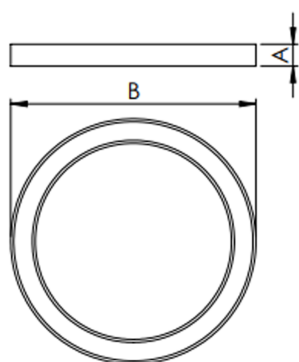

Aplicação	Ambiente interno
Instalação	Sobrepор
Altura	90
Largura	Ø385
IP	20
Corpo	Alumínio
Cor	Branca, Preta ou Especial
Ótica principal	Difusor
Potência	20W
Fluxo Luminária	1427lm
Intensidade	467cd
Eficácia	71lm/W
Facho	Difuso
CCT	3000K
IRC	>95
Tensão	220V ou Bivolt
Dimerização	Liga/Desliga, Dali, 0-10 ou Triac
Garantia	5 anos
UGR	Espaçamento 1m (4H/8H) - <24/<23
Tipo de LED	Luminachroma
Eficácia do LED	-
Fluxo Luminoso do LED	-
Potência do LED	-

A = 90mm | B = Ø385mm

IMPORTANTE: ENSAIOS REALIZADOS A 25°C