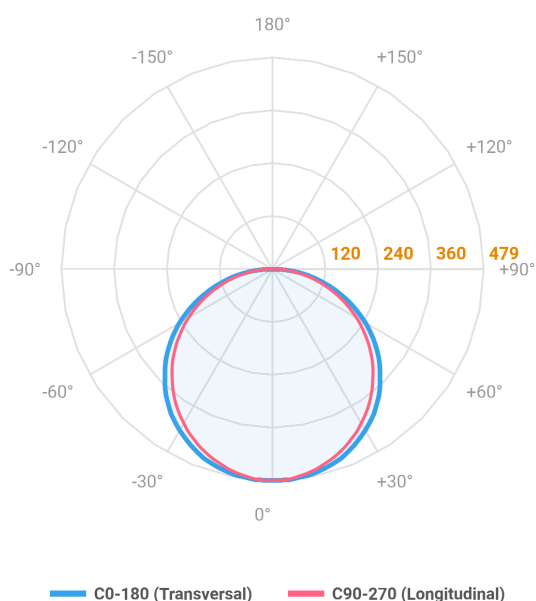

REF.: ALLIANCE-CI-SB-X-DFACTRANSL-20-LUMINACHROMA-05-50-95-D400-(OPÇÃO SPBE)

Luminária circular de sobrepор, 20W 5000K IRC>95. Corpo em alumínio. Acabamento Branca, Preta ou Especial. Controle óptico principal através de difusor em acrílico translúcido. Luminária grau de proteção IP-20. Driver corrente constante Liga/Desliga, Triac, 1-10V ou Dali (consultar condições). Tensão de trabalho 220V ou Bivolt.

Aplicação	Ambiente interno
Instalação	Sobrepор
Altura	90
Largura	Ø385
IP	20
Corpo	Alumínio
Cor	Branca, Preta ou Especial
Ótica principal	Difusor
Potência	20W
Fluxo Luminária	1465lm
Intensidade	479cd
Eficácia	73lm/W
Facho	Difuso
CCT	5000K
IRC	>95
Tensão	220V ou Bivolt
Dimerização	Liga/Desliga, Dali, 0-10 ou Triac
Garantia	5 anos
UGR	Espaçamento 1m (4H/8H) - <24/<23
Tipo de LED	Luminachroma
Eficácia do LED	-
Fluxo Luminoso do LED	-
Potência do LED	-

A = 90mm | B = Ø385mm

**IMPORTANTE: ENSAIOS REALIZADOS A 25°C**