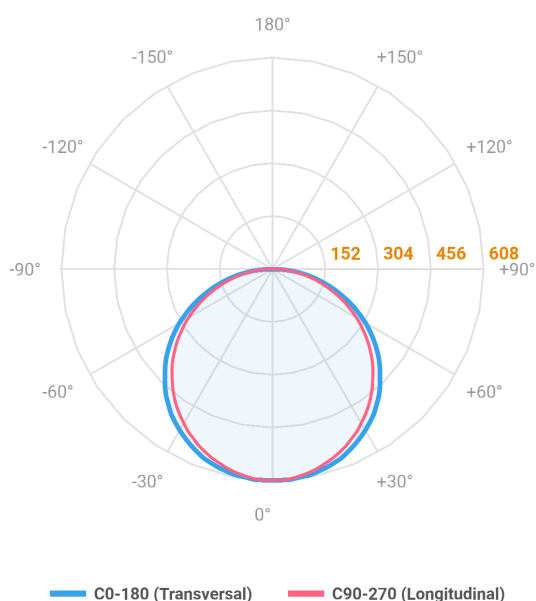

REF.: ALLIANCE-CI-SB-X-DFACTRANSL-20-LUMINAMAX-05-27-80-D400-(OPÇÕESPBE)

A = 90mm | B = Ø385mm

Luminária circular de sobrepor, 20W 2700K IRC>80. Corpo em alumínio. Acabamento Branca, Preta ou Especial. Controle óptico principal através de difusor em acrílico translúcido. Luminária grau de proteção IP-20. Driver corrente constante Liga/Desliga, Triac, 1-10V ou Dali (consultar condições). Tensão de trabalho 220V ou Bivolt.

Aplicação	Ambiente interno
Instalação	Sobrepор
Altura	90
Largura	Ø385
IP	20
Corpo	Alumínio
Cor	Branca, Preta ou Especial
Ótica principal	Difusor
Potência	20W
Fluxo Luminária	1859lm
Intensidade	608cd
Eficácia	93lm/W
Facho	Difuso
CCT	2700K
IRC	>80
Tensão	220V ou Bivolt
Dimerização	Liga/Desliga, Dali, 0-10 ou Triac
Garantia	5 anos
UGR	Espaçamento 1m (4H/8H) - <25/<24
Tipo de LED	Luminamax
Eficácia do LED	-
Fluxo Luminoso do LED	-
Potência do LED	-