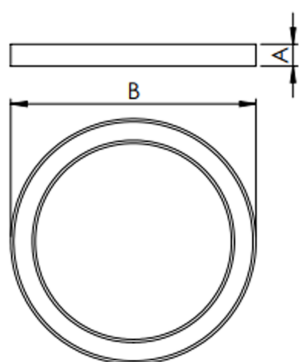

REF.: ALLIANCE-CI-SB-X-DFACTRANSL-20-LUMINAMAX-05-27-80-D400-(OPÇÕESPBE)

A = 90mm | B = Ø385mm

Luminária circular de sobrepor, 20W 2700K IRC>80. Corpo em alumínio. Acabamento Branca, Preta ou Especial. Controle óptico principal através de difusor em acrílico translúcido. Luminária grau de proteção IP-20. Driver corrente constante Liga/Desliga, Triac, 1-10V ou Dali (consultar condições). Tensão de trabalho 220V ou Bivolt.

Aplicação	Ambiente interno
Instalação	Sobrepор
Altura	90
Largura	Ø385
IP	20
Corpo	Alumínio
Cor	Branca, Preta ou Especial
Ótica principal	Difusor
Potência	20W
Fluxo Luminária	1859lm
Intensidade	608cd
Eficácia	93lm/W
Facho	Difuso
CCT	2700K
IRC	>80
Tensão	220V ou Bivolt
Dimerização	Liga/Desliga, Dali, 0-10 ou Triac
Garantia	5 anos
UGR	Espaçamento 1m (4H/8H) - <25/<24
Tipo de LED	Luminamax
Eficácia do LED	-
Fluxo Luminoso do LED	-
Potência do LED	-