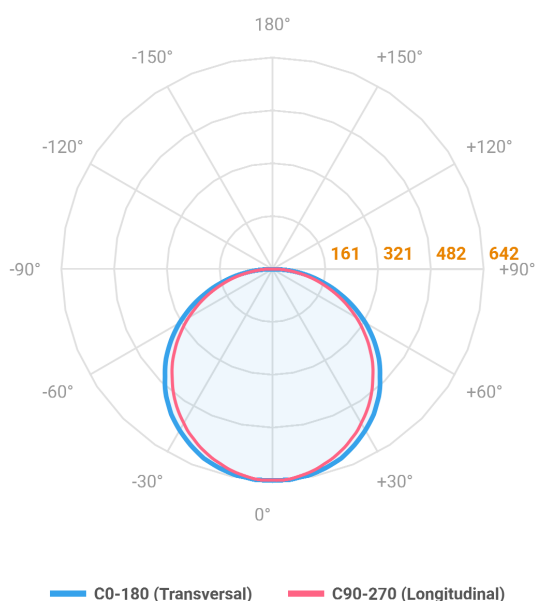

REF.: ALLIANCE-CI-SB-X-DFACTRANSL-20-LUMINAMAX-05-30-80-D400-(OPÇÕESPBE)

Luminária circular de sobrepor, 20W 3000K IRC>80. Corpo em alumínio. Acabamento Branca, Preta ou Especial. Controle óptico principal através de difusor em acrílico translúcido. Luminária grau de proteção IP-20. Driver corrente constante Liga/Desliga, Triac, 1-10V ou Dali (consultar condições). Tensão de trabalho 220V ou Bivolt.

Aplicação	Ambiente interno
Instalação	Sobrepore
Altura	90
Largura	Ø385
IP	20
Corpo	Alumínio
Cor	Branca, Preta ou Especial
Ótica principal	Difusor
Potência	20W
Fluxo Luminária	1963lm
Intensidade	642cd
Eficácia	98lm/W
Facho	Difuso
CCT	3000K
IRC	>80
Tensão	220V ou Bivolt
Dimerização	Liga/Desliga, Dali, 0-10 ou Triac
Garantia	5 anos
UGR	Espaçamento 1m (4H/8H) - <25/<24
Tipo de LED	Luminamax
Eficácia do LED	-
Fluxo Luminoso do LED	-
Potência do LED	-

A = 90mm | B = Ø385mm

IMPORTANTE: ENSAIOS REALIZADOS A 25°C