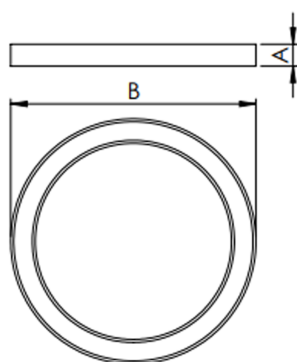

REF.: ALLIANCE-CI-SB-X-DFACTRANSL-20-LUMINAMAX-05-30-80-D400-(OPÇÕESPBE)

Luminária circular de sobrepor, 20W 3000K IRC>80. Corpo em alumínio. Acabamento Branca, Preta ou Especial. Controle óptico principal através de difusor em acrílico translúcido. Luminária grau de proteção IP-20. Driver corrente constante Liga/Desliga, Triac, 1-10V ou Dali (consultar condições). Tensão de trabalho 220V ou Bivolt.

Aplicação	Ambiente interno
Instalação	Sobrepore
Altura	90
Largura	Ø385
IP	20
Corpo	Alumínio
Cor	Branca, Preta ou Especial
Ótica principal	Difusor
Potência	20W
Fluxo Luminária	1963lm
Intensidade	642cd
Eficácia	98lm/W
Facho	Difuso
CCT	3000K
IRC	>80
Tensão	220V ou Bivolt
Dimerização	Liga/Desliga, Dali, 0-10 ou Triac
Garantia	5 anos
UGR	Espaçamento 1m (4H/8H) - <25/<24
Tipo de LED	Luminamax
Eficácia do LED	-
Fluxo Luminoso do LED	-
Potência do LED	-

A = 90mm | B = Ø385mm

IMPORTANTE: ENSAIOS REALIZADOS A 25°C