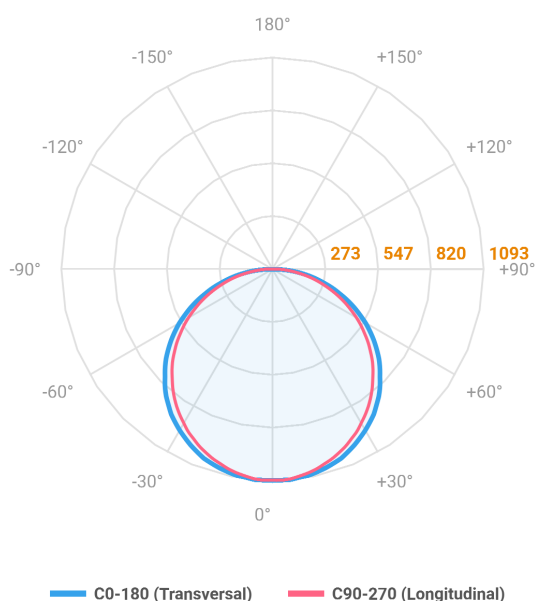

REF.: ALLIANCE-CI-SB-X-DFACTRANSL-40-2780-D600-(OPÇÕESPBE)

Luminária circular de sobrepор, 40W 2700K IRC>80. Corpo em alumínio. Acabamento Branca, Preta ou Especial. Controle óptico principal através de difusor em acrílico translúcido. Luminária grau de proteção IP-20. Driver corrente constante Liga/Desliga, Triac, 1-10V ou Dali (consultar condições). Tensão de trabalho 220V ou Bivolt.

Aplicação	Ambiente interno
Instalação	Sobrepор
Altura	90
Largura	Ø600
IP	20
Corpo	Alumínio
Cor	Branca, Preta ou Especial
Ótica principal	Difusor
Potência	40W
Fluxo Luminária	3317lm
Intensidade	1092cd
Eficácia	83lm/W
Facho	Difuso
CCT	2700K
IRC	>80
Tensão	220V ou Bivolt
Dimerização	Liga/Desliga, Dali, 0-10 ou Triac
Garantia	5 anos
UGR	Espaçamento 1m (4H/8H) - <23/<23
Tipo de LED	Standard
Eficácia do LED	-
Fluxo Luminoso do LED	-
Potência do LED	-

A = 90mm | B = Ø600mm

**IMPORTANTE: ENSAIOS REALIZADOS A 25°C**