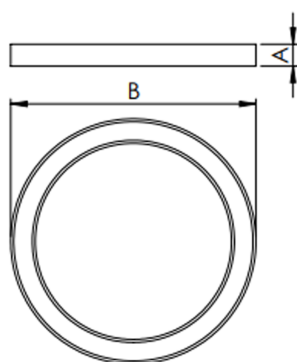

REF.: ALLIANCE-CI-SB-X-DFACTRANSL-40-2780-D600-(OPÇÕESPBE)

Luminária circular de sobrepор, 40W 2700K IRC>80. Corpo em alumínio. Acabamento Branca, Preta ou Especial. Controle óptico principal através de difusor em acrílico translúcido. Luminária grau de proteção IP-20. Driver corrente constante Liga/Desliga, Triac, 1-10V ou Dali (consultar condições). Tensão de trabalho 220V ou Bivolt.

Aplicação	Ambiente interno
Instalação	Sobrepор
Altura	90
Largura	Ø600
IP	20
Corpo	Alumínio
Cor	Branca, Preta ou Especial
Ótica principal	Difusor
Potência	40W
Fluxo Luminária	3317lm
Intensidade	1092cd
Eficácia	83lm/W
Facho	Difuso
CCT	2700K
IRC	>80
Tensão	220V ou Bivolt
Dimerização	Liga/Desliga, Dali, 0-10 ou Triac
Garantia	5 anos
UGR	Espaçamento 1m (4H/8H) - <23/<23
Tipo de LED	Standard
Eficácia do LED	-
Fluxo Luminoso do LED	-
Potência do LED	-

A = 90mm | B = Ø600mm

**IMPORTANTE: ENSAIOS REALIZADOS A 25°C**