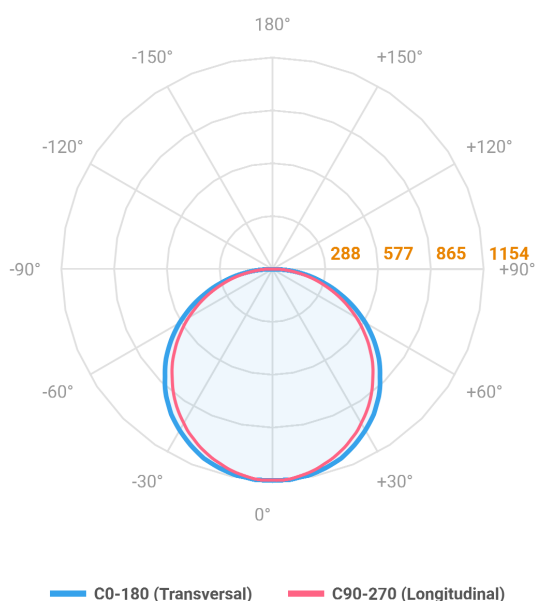

REF.: ALLIANCE-CI-SB-X-DFACTRANSL-40-3080-D600-(OPÇÕESPBE)

Luminária circular de sobrepor, 40W 3000K IRC>80. Corpo em alumínio. Acabamento Branca, Preta ou Especial. Controle óptico principal através de difusor em acrílico translúcido. Luminária grau de proteção IP-20. Driver corrente constante Liga/Desliga, Triac, 1-10V ou Dali (consultar condições). Tensão de trabalho 220V ou Bivolt.

Aplicação	Ambiente interno
Instalação	Sobrepор
Altura	90
Largura	Ø600
IP	20
Corpo	Alumínio
Cor	Branca, Preta ou Especial
Ótica principal	Difusor
Potência	40W
Fluxo Luminária	3501lm
Intensidade	1153cd
Eficácia	88lm/W
Facho	Difuso
CCT	3000K
IRC	>80
Tensão	220V ou Bivolt
Dimerização	Liga/Desliga, Dali, 0-10 ou Triac
Garantia	5 anos
UGR	Espaçamento 1m (4H/8H) - <24/<23
Tipo de LED	Standard
Eficácia do LED	71lm/W
Fluxo Luminoso do LED	2824,1lm
Potência do LED	40W

A = 90mm | B = Ø600mm

**IMPORTANTE: ENSAIOS REALIZADOS A 25°C**