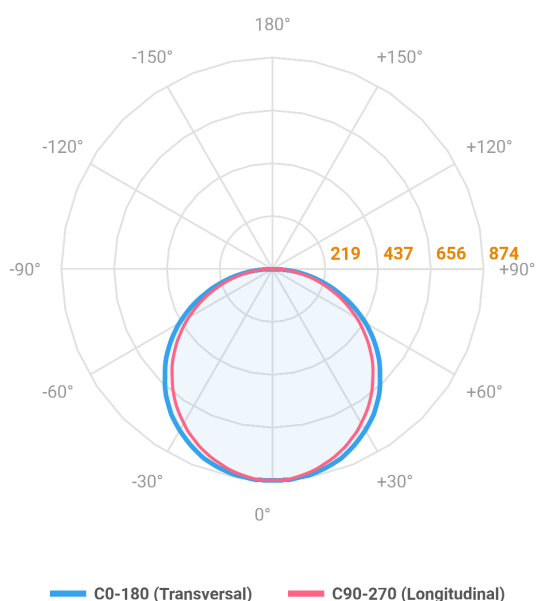

ALLIANCE CIRCULAR SOBREPOR D600 AC TRANSLUCIDO 40W LUMINACHROMA-05 2700K IRC95 (OPÇÃO SPBE)

datasheet gerado em
26-05-26

REF.: ALLIANCE-CI-SB-X-DFACTRANSL-40-LUMINACHROMA-05-27-95-D600-(OPÇÃO SPBE)

A = 90mm | B = Ø600mm

Luminária circular de sobrepор, 40W 2700K IRC>95. Corpo em alumínio. Acabamento Branca, Preta ou Especial. Controle óptico principal através de difusor em acrílico translúcido. Luminária grau de proteção IP-20. Driver corrente constante Liga/Desliga, Triac, 1-10V ou Dali (consultar condições). Tensão de trabalho 220V ou Bivolt.

| | |
|-----------------------|-----------------------------------|
| Aplicação | Ambiente interno |
| Instalação | Sobrepор |
| Altura | 90 |
| Largura | Ø600 |
| IP | 20 |
| Corpo | Alumínio |
| Cor | Branca, Preta ou Especial |
| Ótica principal | Difusor |
| Potência | 40W |
| Fluxo Luminária | 2673lm |
| Intensidade | 874cd |
| Eficácia | 67lm/W |
| Facho | Difuso |
| CCT | 2700K |
| IRC | >95 |
| Tensão | 220V ou Bivolt |
| Dimerização | Liga/Desliga, Dali, 0-10 ou Triac |
| Garantia | 5 anos |
| UGR | Espaçamento 1m (4H/8H) - <23/<22 |
| Tipo de LED | Luminachroma |
| Eficácia do LED | - |
| Fluxo Luminoso do LED | - |
| Potência do LED | - |