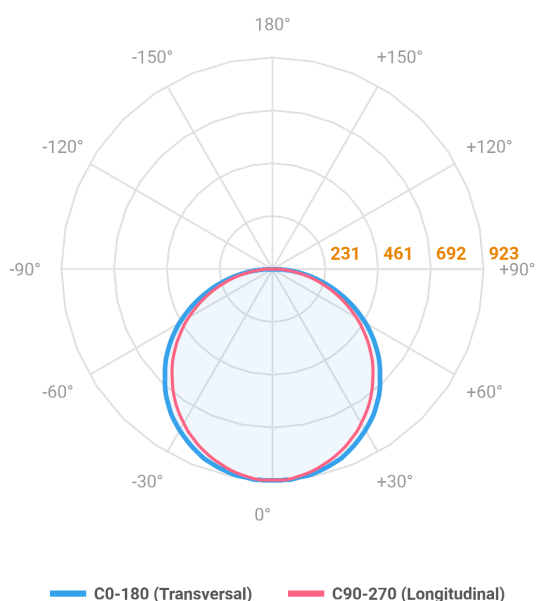

REF.: ALLIANCE-CI-SB-X-DFACTRANSL-40-LUMINACHROMA-05-30-95-D600-(OPÇÃOESPBE)

Luminária circular de sobrepor, 40W 3000K IRC>95. Corpo em alumínio. Acabamento Branca, Preta ou Especial. Controle óptico principal através de difusor em acrílico translúcido. Luminária grau de proteção IP-20. Driver corrente constante Liga/Desliga, Triac, 1-10V ou Dali (consultar condições). Tensão de trabalho 220V ou Bivolt.

Aplicação	Ambiente interno
Instalação	Sobrepор
Altura	90
Largura	Ø600
IP	20
Corpo	Alumínio
Cor	Branca, Preta ou Especial
Ótica principal	Difusor
Potência	40W
Fluxo Luminária	2821lm
Intensidade	922cd
Eficácia	71lm/W
Facho	Difuso
CCT	3000K
IRC	>95
Tensão	220V ou Bivolt
Dimerização	Liga/Desliga, Dali, 0-10 ou Triac
Garantia	5 anos
UGR	Espaçamento 1m (4H/8H) - <23/<22
Tipo de LED	Luminachroma
Eficácia do LED	59lm/W
Fluxo Luminoso do LED	2259,28lm
Potência do LED	38,12W

A = 90mm | B = Ø600mm

IMPORTANTE: ENSAIOS REALIZADOS A 25°C