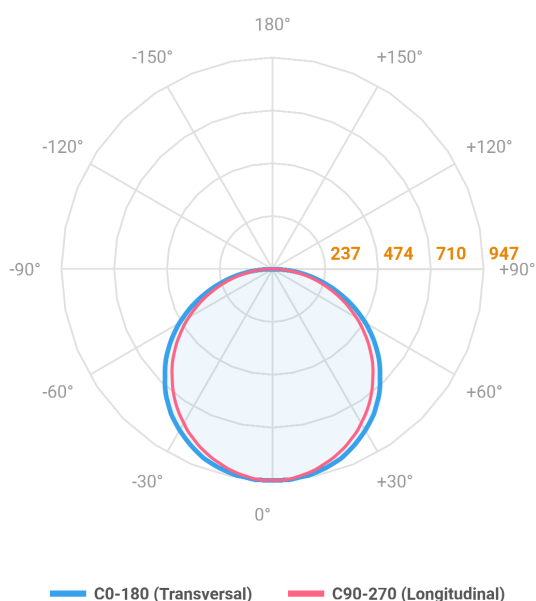

|                       |                                   |
|-----------------------|-----------------------------------|
| Aplicação             | Ambiente interno                  |
| Instalação            | Sobrepор                          |
| Altura                | 90                                |
| Largura               | Ø600                              |
| IP                    | 20                                |
| Corpo                 | Alumínio                          |
| Cor                   | Branca, Preta ou Especial         |
| Ótica principal       | Difusor                           |
| Potência              | 40W                               |
| Fluxo Luminária       | 2896lm                            |
| Intensidade           | 946cd                             |
| Eficácia              | 72lm/W                            |
| Facho                 | Difuso                            |
| CCT                   | 4000K                             |
| IRC                   | >95                               |
| Tensão                | 220V ou Bivolt                    |
| Dimerização           | Liga/Desliga, Dali, 0-10 ou Triac |
| Garantia              | 5 anos                            |
| UGR                   | Espaçamento 1m (4H/8H) - <23/<22  |
| Tipo de LED           | Luminachroma                      |
| Eficácia do LED       | 61lm/W                            |
| Fluxo Luminoso do LED | 2318,72lm                         |
| Potência do LED       | 38,12W                            |

A = 90mm | B = Ø600mm

**IMPORTANTE: ENSAIOS REALIZADOS A 25°C**