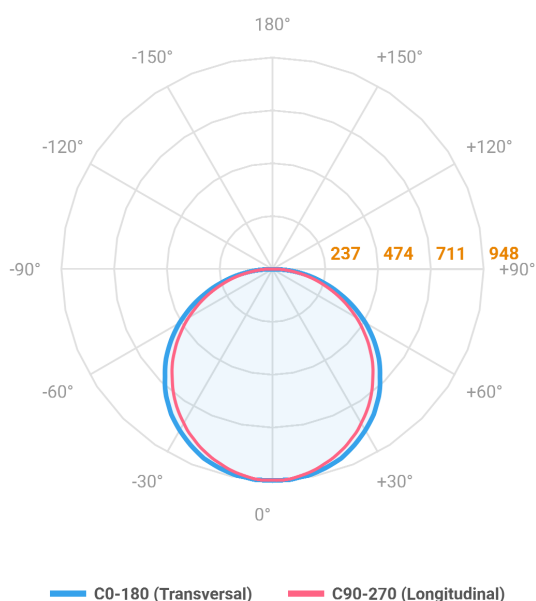

REF.: ALLIANCE-CI-SB-X-DFACTRANSL-40-LUMINACHROMA-05-50-95-D600-(OPÇÃOESPBE)

Luminária circular de sobrepor, 40W 5000K IRC>95. Corpo em alumínio. Acabamento Branca, Preta ou Especial. Controle óptico principal através de difusor em acrílico translúcido. Luminária grau de proteção IP-20. Driver corrente constante Liga/Desliga, Triac, 1-10V ou Dali (consultar condições). Tensão de trabalho 220V ou Bivolt.

Aplicação	Ambiente interno
Instalação	Sobrepор
Altura	90
Largura	Ø600
IP	20
Corpo	Alumínio
Cor	Branca, Preta ou Especial
Ótica principal	Difusor
Potência	40W
Fluxo Luminária	2897lm
Intensidade	947cd
Eficácia	72lm/W
Facho	Difuso
CCT	5000K
IRC	>95
Tensão	220V ou Bivolt
Dimerização	Liga/Desliga, Dali, 0-10 ou Triac
Garantia	5 anos
UGR	Espaçamento 1m (4H/8H) - <23/<22
Tipo de LED	Luminachroma
Eficácia do LED	-
Fluxo Luminoso do LED	-
Potência do LED	-

A = 90mm | B = Ø600mm

**IMPORTANTE: ENSAIOS REALIZADOS A 25°C**