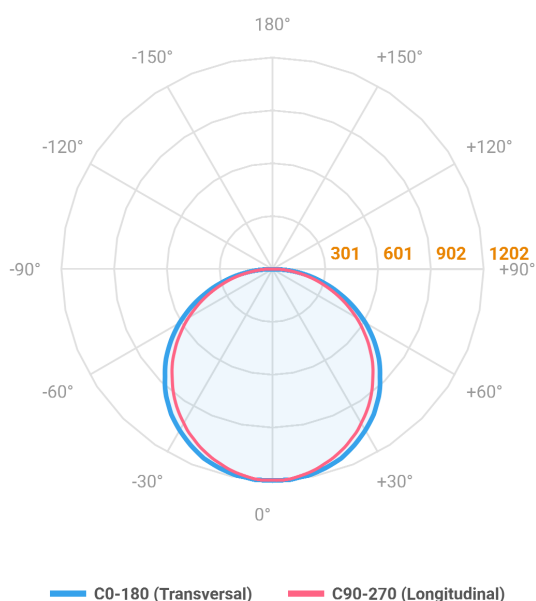

REF.: ALLIANCE-CI-SB-X-DFACTRANSL-40-LUMINAMAX-05-27-80-D600-(OPÇÕESPBE)

**A = 90mm | B = Ø600mm**

Luminária circular de sobrepor, 40W 2700K IRC>80. Corpo em alumínio. Acabamento Branca, Preta ou Especial. Controle óptico principal através de difusor em acrílico translúcido. Luminária grau de proteção IP-20. Driver corrente constante Liga/Desliga, Triac, 1-10V ou Dali (consultar condições). Tensão de trabalho 220V ou Bivolt.

Aplicação	Ambiente interno
Instalação	Sobrepор
Altura	90
Largura	Ø600
IP	20
Corpo	Alumínio
Cor	Branca, Preta ou Especial
Ótica principal	Difusor
Potência	40W
Fluxo Luminária	3675lm
Intensidade	1201cd
Eficácia	92lm/W
Facho	Difuso
CCT	2700K
IRC	>80
Tensão	220V ou Bivolt
Dimerização	Liga/Desliga, Dali, 0-10 ou Triac
Garantia	5 anos
UGR	Espaçamento 1m (4H/8H) - <24/<23
Tipo de LED	Luminamax
Eficácia do LED	-
Fluxo Luminoso do LED	-
Potência do LED	-