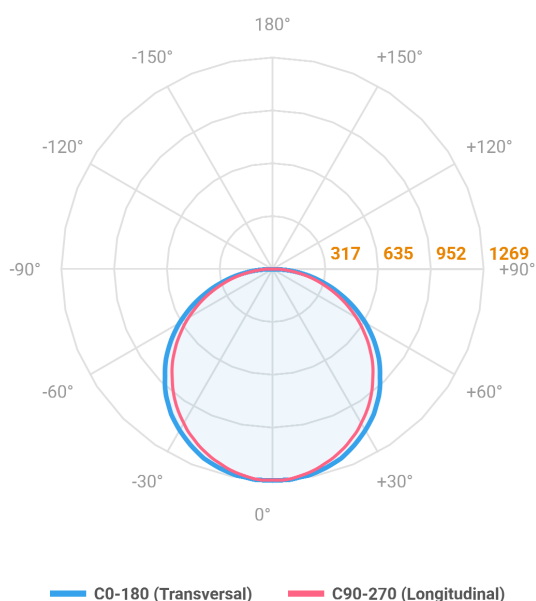

REF.: ALLIANCE-CI-SB-X-DFACTRANSL-40-LUMINAMAX-05-30-80-D600-(OPÇÕESPBE)

Luminária circular de sobrepor, 40W 3000K IRC>80. Corpo em alumínio. Acabamento Branca, Preta ou Especial. Controle óptico principal através de difusor em acrílico translúcido. Luminária grau de proteção IP-20. Driver corrente constante Liga/Desliga, Triac, 1-10V ou Dali (consultar condições). Tensão de trabalho 220V ou Bivolt.

Aplicação	Ambiente interno
Instalação	Sobrepор
Altura	90
Largura	Ø600
IP	20
Corpo	Alumínio
Cor	Branca, Preta ou Especial
Ótica principal	Difusor
Potência	40W
Fluxo Luminária	3879lm
Intensidade	1268cd
Eficácia	97lm/W
Facho	Difuso
CCT	3000K
IRC	>80
Tensão	220V ou Bivolt
Dimerização	Liga/Desliga, Dali, 0-10 ou Triac
Garantia	5 anos
UGR	Espaçamento 1m (4H/8H) - <24/<23
Tipo de LED	Luminamax
Eficácia do LED	81lm/W
Fluxo Luminoso do LED	3106,51lm
Potência do LED	38,12W

A = 90mm | B = Ø600mm

IMPORTANTE: ENSAIOS REALIZADOS A 25°C