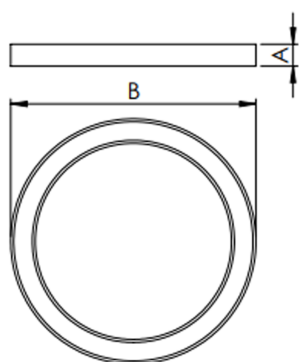

REF.: ALLIANCE-CI-SB-X-DFACTRANSL-40-LUMINAMAX-05-40-80-D600-(OPÇÕESPBE)

Luminária circular de sobrepor, 40W 4000K IRC>80. Corpo em alumínio. Acabamento Branca, Preta ou Especial. Controle óptico principal através de difusor em acrílico translúcido. Luminária grau de proteção IP-20. Driver corrente constante Liga/Desliga, Triac, 1-10V ou Dali (consultar condições). Tensão de trabalho 220V ou Bivolt.

Aplicação	Ambiente interno
Instalação	Sobrepор
Altura	90
Largura	Ø600
IP	20
Corpo	Alumínio
Cor	Branca, Preta ou Especial
Ótica principal	Difusor
Potência	40W
Fluxo Luminária	3981lm
Intensidade	1301cd
Eficácia	100lm/W
Facho	Difuso
CCT	4000K
IRC	>80
Tensão	220V ou Bivolt
Dimerização	Liga/Desliga, Dali, 0-10 ou Triac
Garantia	5 anos
UGR	Espaçamento 1m (4H/8H) - <24/<23
Tipo de LED	Luminamax
Eficácia do LED	84lm/W
Fluxo Luminoso do LED	3188,24lm
Potência do LED	38,12W

A = 90mm | B = Ø600mm

**IMPORTANTE: ENSAIOS REALIZADOS A 25°C**