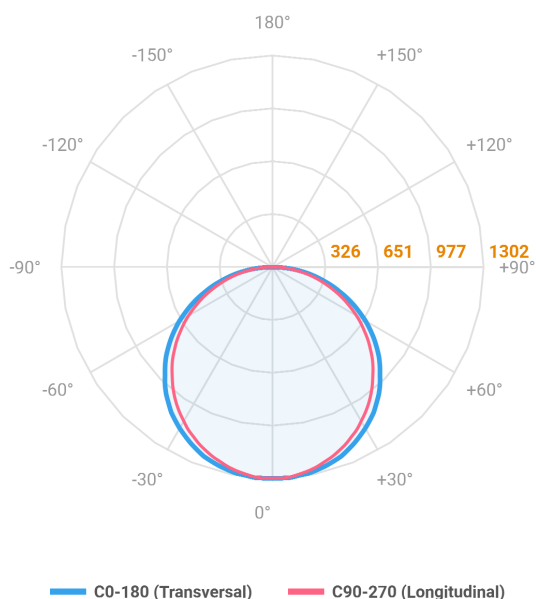

REF.: ALLIANCE-CI-SB-X-DFACTRANSL-40-LUMINAMAX-05-40-80-D600-(OPÇÕESPBE)

Luminária circular de sobrepor, 40W 4000K IRC>80. Corpo em alumínio. Acabamento Branca, Preta ou Especial. Controle óptico principal através de difusor em acrílico translúcido. Luminária grau de proteção IP-20. Driver corrente constante Liga/Desliga, Triac, 1-10V ou Dali (consultar condições). Tensão de trabalho 220V ou Bivolt.

Aplicação	Ambiente interno
Instalação	Sobrepор
Altura	90
Largura	Ø600
IP	20
Corpo	Alumínio
Cor	Branca, Preta ou Especial
Ótica principal	Difusor
Potência	40W
Fluxo Luminária	3981lm
Intensidade	1301cd
Eficácia	100lm/W
Facho	Difuso
CCT	4000K
IRC	>80
Tensão	220V ou Bivolt
Dimerização	Liga/Desliga, Dali, 0-10 ou Triac
Garantia	5 anos
UGR	Espaçamento 1m (4H/8H) - <24/<23
Tipo de LED	Luminamax
Eficácia do LED	84lm/W
Fluxo Luminoso do LED	3188,24lm
Potência do LED	38,12W

A = 90mm | B = Ø600mm

**IMPORTANTE: ENSAIOS REALIZADOS A 25°C**