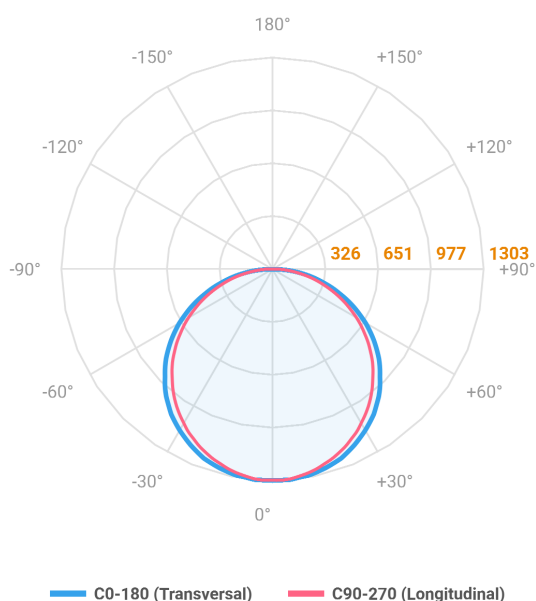

REF.: ALLIANCE-CI-SB-X-DFACTRANSL-40-LUMINAMAX-05-50-80-D600-(OPÇÕESPBE)

Luminária circular de sobrepor, 40W 5000K IRC>80. Corpo em alumínio. Acabamento Branca, Preta ou Especial. Controle óptico principal através de difusor em acrílico translúcido. Luminária grau de proteção IP-20. Driver corrente constante Liga/Desliga, Triac, 1-10V ou Dali (consultar condições). Tensão de trabalho 220V ou Bivolt.

Aplicação	Ambiente interno
Instalação	Sobrepор
Altura	90
Largura	Ø600
IP	20
Corpo	Alumínio
Cor	Branca, Preta ou Especial
Ótica principal	Difusor
Potência	40W
Fluxo Luminária	3983lm
Intensidade	1302cd
Eficácia	100lm/W
Facho	Difuso
CCT	5000K
IRC	>80
Tensão	220V ou Bivolt
Dimerização	Liga/Desliga, Dali, 0-10 ou Triac
Garantia	5 anos
UGR	Espaçamento 1m (4H/8H) - <24/<23
Tipo de LED	Luminamax
Eficácia do LED	-
Fluxo Luminoso do LED	-
Potência do LED	-

A = 90mm | B = Ø600mm

IMPORTANTE: ENSAIOS REALIZADOS A 25°C