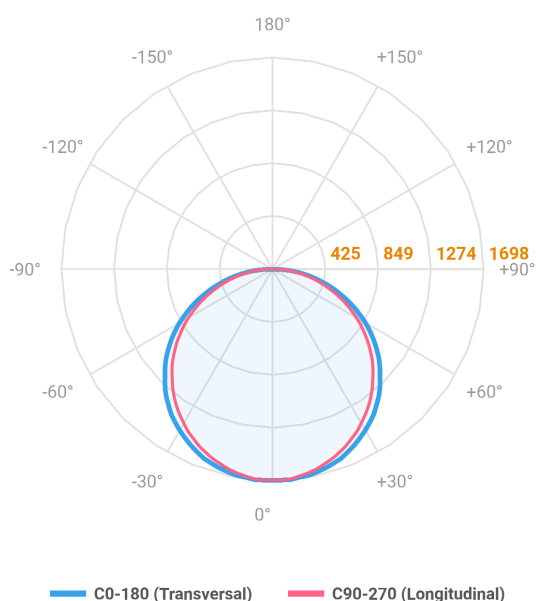

REF.: ALLIANCE-CI-SB-X-DFACTRANSL-60-2780-D800-(OPÇÕESPBE)

Luminária circular de sobrepор, 60W 2700K IRC>80. Corpo em alumínio. Acabamento Branca, Preta ou Especial. Controle óptico principal através de difusor em acrílico translúcido. Luminária grau de proteção IP-20. Driver corrente constante Liga/Desliga, Triac, 1-10V ou Dali (consultar condições). Tensão de trabalho 220V ou Bivolt.

Aplicação	Ambiente interno
Instalação	Sobrepор
Altura	90
Largura	Ø800
IP	20
Corpo	Alumínio
Cor	Branca, Preta ou Especial
Ótica principal	Difusor
Potência	60W
Fluxo Luminária	5174lm
Intensidade	1697cd
Eficácia	86lm/W
Facho	Difuso
CCT	2700K
IRC	>80
Tensão	220V ou Bivolt
Dimerização	Liga/Desliga, Dali, 0-10 ou Triac
Garantia	5 anos
UGR	Espaçamento 1m (4H/8H) - <23/<22
Tipo de LED	Standard
Eficácia do LED	-
Fluxo Luminoso do LED	-
Potência do LED	-

A = 90mm | B = Ø800mm

**IMPORTANTE: ENSAIOS REALIZADOS A 25°C**