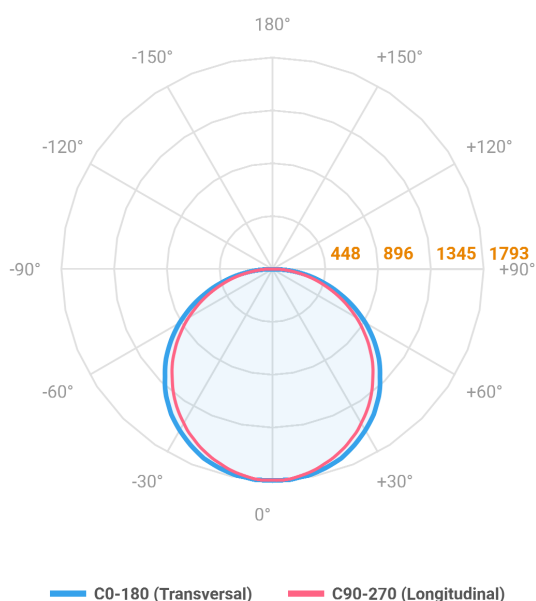

REF.: ALLIANCE-CI-SB-X-DFACTRANSL-60-3080-D800-(OPÇÕESPBE)

Luminária circular de sobrepor, 60W 3000K IRC>80. Corpo em alumínio. Acabamento Branca, Preta ou Especial. Controle óptico principal através de difusor em acrílico translúcido. Luminária grau de proteção IP-20. Driver corrente constante Liga/Desliga, Triac, 1-10V ou Dali (consultar condições). Tensão de trabalho 220V ou Bivolt.

Aplicação	Ambiente interno
Instalação	Sobrepор
Altura	90
Largura	Ø800
IP	20
Corpo	Alumínio
Cor	Branca, Preta ou Especial
Ótica principal	Difusor
Potência	60W
Fluxo Luminária	5462lm
Intensidade	1791cd
Eficácia	91lm/W
Facho	Difuso
CCT	3000K
IRC	>80
Tensão	220V ou Bivolt
Dimerização	Liga/Desliga, Dali, 0-10 ou Triac
Garantia	5 anos
UGR	Espaçamento 1m (4H/8H) - <23/<22
Tipo de LED	Standard
Eficácia do LED	-
Fluxo Luminoso do LED	-
Potência do LED	-

A = 90mm | B = Ø800mm

**IMPORTANTE: ENSAIOS REALIZADOS A 25°C**