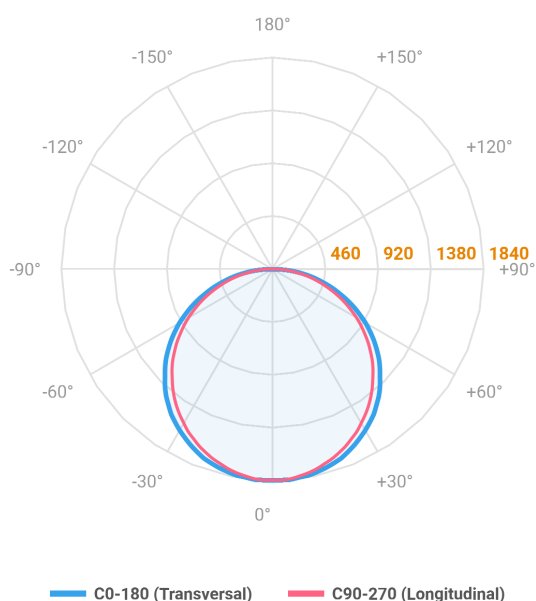

REF.: ALLIANCE-CI-SB-X-DFACTRANSL-60-4080-D800-(OPÇÕESPBE)

Luminária circular de sobrepor, 60W 4000K IRC>80. Corpo em alumínio. Acabamento Branca, Preta ou Especial. Controle óptico principal através de difusor em acrílico translúcido. Luminária grau de proteção IP-20. Driver corrente constante Liga/Desliga, Triac, 1-10V ou Dali (consultar condições). Tensão de trabalho 220V ou Bivolt.

Aplicação	Ambiente interno
Instalação	Sobrepор
Altura	90
Largura	Ø800
IP	20
Corpo	Alumínio
Cor	Branca, Preta ou Especial
Ótica principal	Difusor
Potência	60W
Fluxo Luminária	5606lm
Intensidade	1839cd
Eficácia	93lm/W
Facho	Difuso
CCT	4000K
IRC	>80
Tensão	220V ou Bivolt
Dimerização	Liga/Desliga, Dali, 0-10 ou Triac
Garantia	5 anos
UGR	Espaçamento 1m (4H/8H) - <23/<22
Tipo de LED	Standard
Eficácia do LED	-
Fluxo Luminoso do LED	-
Potência do LED	-

A = 90mm | B = Ø800mm

IMPORTANTE: ENSAIOS REALIZADOS A 25°C