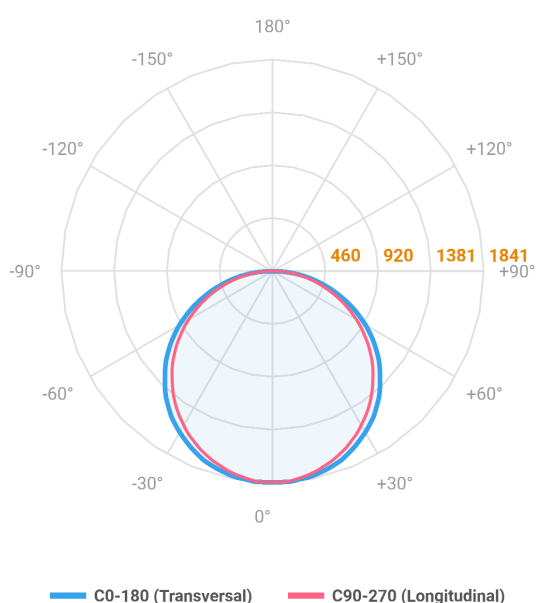

REF.: ALLIANCE-CI-SB-X-DFACTRANSL-60-5080-D800-(OPÇÕESPBE)

Luminária circular de sobrepor, 60W 5000K IRC>80. Corpo em alumínio. Acabamento Branca, Preta ou Especial. Controle óptico principal através de difusor em acrílico translúcido. Luminária grau de proteção IP-20. Driver corrente constante Liga/Desliga, Triac, 1-10V ou Dali (consultar condições). Tensão de trabalho 220V ou Bivolt.

Aplicação	Ambiente interno
Instalação	Sobrepор
Altura	90
Largura	Ø800
IP	20
Corpo	Alumínio
Cor	Branca, Preta ou Especial
Ótica principal	Difusor
Potência	60W
Fluxo Luminária	5608lm
Intensidade	1839cd
Eficácia	93lm/W
Facho	Difuso
CCT	5000K
IRC	>80
Tensão	220V ou Bivolt
Dimerização	Liga/Desliga, Dali, 0-10 ou Triac
Garantia	5 anos
UGR	Espaçamento 1m (4H/8H) - <23/<22
Tipo de LED	Standard
Eficácia do LED	-
Fluxo Luminoso do LED	-
Potência do LED	-

A = 90mm | B = Ø800mm

IMPORTANTE: ENSAIOS REALIZADOS A 25°C