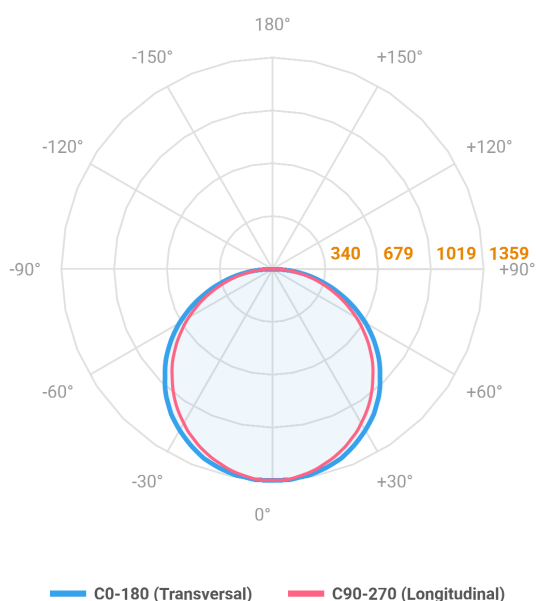

REF.: ALLIANCE-CI-SB-X-DFACTRANSL-60-LUMINACHROMA-05-27-95-D800-(OPÇÃO SPBE)

Luminária circular de sobrepор, 60W 2700K IRC>95. Corpo em alumínio. Acabamento Branca, Preta ou Especial. Controle óptico principal através de difusor em acrílico translúcido. Luminária grau de proteção IP-20. Driver corrente constante Liga/Desliga, Triac, 1-10V ou Dali (consultar condições). Tensão de trabalho 220V ou Bivolt.

Aplicação	Ambiente interno
Instalação	Sobrepор
Altura	90
Largura	Ø800
IP	20
Corpo	Alumínio
Cor	Branca, Preta ou Especial
Ótica principal	Difusor
Potência	60W
Fluxo Luminária	4153lm
Intensidade	1358cd
Eficácia	69lm/W
Facho	Difuso
CCT	2700K
IRC	>95
Tensão	220V ou Bivolt
Dimerização	Liga/Desliga, Dali, 0-10 ou Triac
Garantia	5 anos
UGR	Espaçamento 1m (4H/8H) - <22/<21
Tipo de LED	Luminachroma
Eficácia do LED	-
Fluxo Luminoso do LED	-
Potência do LED	-

A = 90mm | B = Ø800mm

IMPORTANTE: ENSAIOS REALIZADOS A 25°C