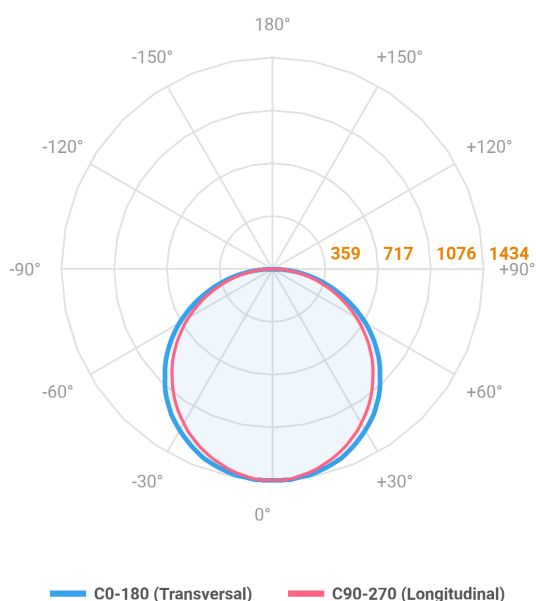

REF.: ALLIANCE-CI-SB-X-DFACTRANSL-60-LUMINACHROMA-05-30-95-D800-(OPÇÃO SPBE)

Luminária circular de sobrepor, 60W 3000K IRC>95. Corpo em alumínio. Acabamento Branca, Preta ou Especial. Controle óptico principal através de difusor em acrílico translúcido. Luminária grau de proteção IP-20. Driver corrente constante Liga/Desliga, Triac, 1-10V ou Dali (consultar condições). Tensão de trabalho 220V ou Bivolt.

Aplicação	Ambiente interno
Instalação	Sobrepор
Altura	90
Largura	Ø800
IP	20
Corpo	Alumínio
Cor	Branca, Preta ou Especial
Ótica principal	Difusor
Potência	60W
Fluxo Luminária	4384lm
Intensidade	1433cd
Eficácia	73lm/W
Facho	Difuso
CCT	3000K
IRC	>95
Tensão	220V ou Bivolt
Dimerização	Liga/Desliga, Dali, 0-10 ou Triac
Garantia	5 anos
UGR	Espaçamento 1m (4H/8H) - <22/<21
Tipo de LED	Luminachroma
Eficácia do LED	-
Fluxo Luminoso do LED	-
Potência do LED	-

A = 90mm | B = Ø800mm

IMPORTANTE: ENSAIOS REALIZADOS A 25°C