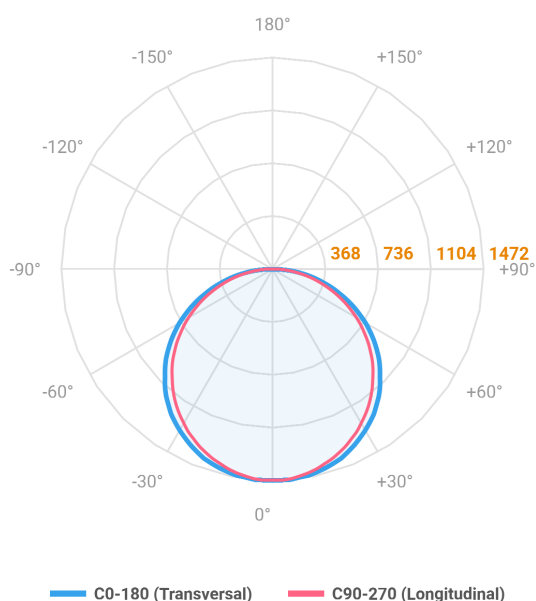

REF.: ALLIANCE-CI-SB-X-DFACTRANSL-60-LUMINACHROMA-05-40-95-D800-(OPÇÃO SPBE)

Luminária circular de sobrepор, 60W 4000K IRC>95. Corpo em alumínio. Acabamento Branca, Preta ou Especial. Controle óptico principal através de difusor em acrílico translúcido. Luminária grau de proteção IP-20. Driver corrente constante Liga/Desliga, Triac, 1-10V ou Dali (consultar condições). Tensão de trabalho 220V ou Bivolt.

Aplicação	Ambiente interno
Instalação	Sobrepор
Altura	90
Largura	Ø800
IP	20
Corpo	Alumínio
Cor	Branca, Preta ou Especial
Ótica principal	Difusor
Potência	60W
Fluxo Luminária	4499lm
Intensidade	1471cd
Eficácia	75lm/W
Facho	Difuso
CCT	4000K
IRC	>95
Tensão	220V ou Bivolt
Dimerização	Liga/Desliga, Dali, 0-10 ou Triac
Garantia	5 anos
UGR	Espaçamento 1m (4H/8H) - <22/<22
Tipo de LED	Luminachroma
Eficácia do LED	-
Fluxo Luminoso do LED	-
Potência do LED	-

A = 90mm | B = Ø800mm

IMPORTANTE: ENSAIOS REALIZADOS A 25°C