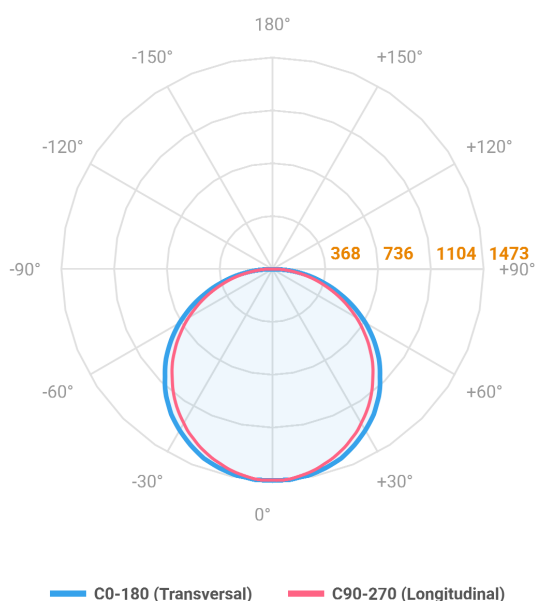

REF.: ALLIANCE-CI-SB-X-DFACTRANSL-60-LUMINACHROMA-05-50-95-D800-(OPÇÃO SPBE)

Luminária circular de sobrepор, 60W 5000K IRC>95. Corpo em alumínio. Acabamento Branca, Preta ou Especial. Controle óptico principal através de difusor em acrílico translúcido. Luminária grau de proteção IP-20. Driver corrente constante Liga/Desliga, Triac, 1-10V ou Dali (consultar condições). Tensão de trabalho 220V ou Bivolt.

Aplicação	Ambiente interno
Instalação	Sobrepор
Altura	90
Largura	Ø800
IP	20
Corpo	Alumínio
Cor	Branca, Preta ou Especial
Ótica principal	Difusor
Potência	60W
Fluxo Luminária	4501lm
Intensidade	1471cd
Eficácia	75lm/W
Facho	Difuso
CCT	5000K
IRC	>95
Tensão	220V ou Bivolt
Dimerização	Liga/Desliga, Dali, 0-10 ou Triac
Garantia	5 anos
UGR	Espaçamento 1m (4H/8H) - <22/<22
Tipo de LED	Luminachroma
Eficácia do LED	-
Fluxo Luminoso do LED	-
Potência do LED	-

A = 90mm | B = Ø800mm

IMPORTANTE: ENSAIOS REALIZADOS A 25°C