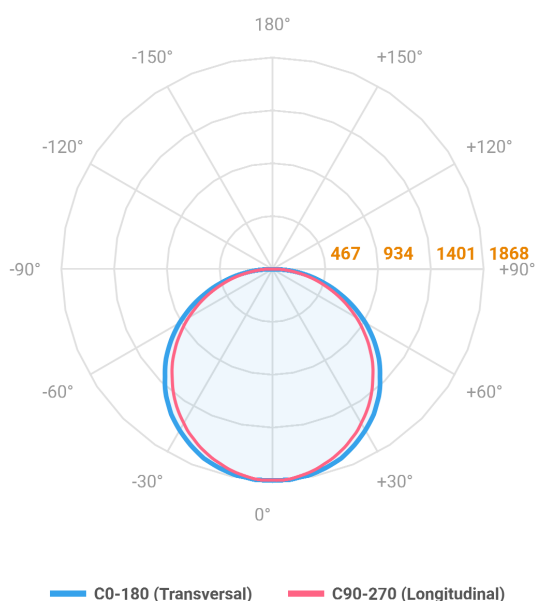

REF.: ALLIANCE-CI-SB-X-DFACTRANSL-60-LUMINAMAX-05-27-80-D800-(OPÇÕESPBE)

Luminária circular de sobrepor, 60W 2700K IRC>80. Corpo em alumínio. Acabamento Branca, Preta ou Especial. Controle óptico principal através de difusor em acrílico translúcido. Luminária grau de proteção IP-20. Driver corrente constante Liga/Desliga, Triac, 1-10V ou Dali (consultar condições). Tensão de trabalho 220V ou Bivolt.

| | |
|-----------------------|-----------------------------------|
| Aplicação | Ambiente interno |
| Instalação | Sobrepор |
| Altura | 90 |
| Largura | Ø800 |
| IP | 20 |
| Corpo | Alumínio |
| Cor | Branca, Preta ou Especial |
| Ótica principal | Difusor |
| Potência | 60W |
| Fluxo Luminária | 5711lm |
| Intensidade | 1867cd |
| Eficácia | 95lm/W |
| Facho | Difuso |
| CCT | 2700K |
| IRC | >80 |
| Tensão | 220V ou Bivolt |
| Dimerização | Liga/Desliga, Dali, 0-10 ou Triac |
| Garantia | 5 anos |
| UGR | Espaçamento 1m (4H/8H) - <23/<22 |
| Tipo de LED | Luminamax |
| Eficácia do LED | - |
| Fluxo Luminoso do LED | - |
| Potência do LED | - |

A = 90mm | B = Ø800mm

IMPORTANTE: ENSAIOS REALIZADOS A 25°C