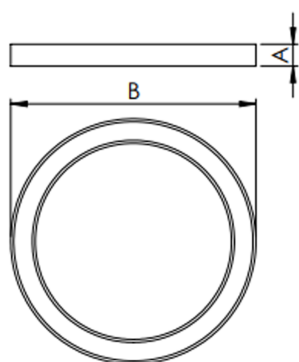

REF.: ALLIANCE-CI-SB-X-DFACTRANSL-60-LUMINAMAX-05-27-80-D800-(OPÇÕESPBE)

Luminária circular de sobrepor, 60W 2700K IRC>80. Corpo em alumínio. Acabamento Branca, Preta ou Especial. Controle óptico principal através de difusor em acrílico translúcido. Luminária grau de proteção IP-20. Driver corrente constante Liga/Desliga, Triac, 1-10V ou Dali (consultar condições). Tensão de trabalho 220V ou Bivolt.

| | |
|-----------------------|-----------------------------------|
| Aplicação | Ambiente interno |
| Instalação | Sobrepор |
| Altura | 90 |
| Largura | Ø800 |
| IP | 20 |
| Corpo | Alumínio |
| Cor | Branca, Preta ou Especial |
| Ótica principal | Difusor |
| Potência | 60W |
| Fluxo Luminária | 5711lm |
| Intensidade | 1867cd |
| Eficácia | 95lm/W |
| Facho | Difuso |
| CCT | 2700K |
| IRC | >80 |
| Tensão | 220V ou Bivolt |
| Dimerização | Liga/Desliga, Dali, 0-10 ou Triac |
| Garantia | 5 anos |
| UGR | Espaçamento 1m (4H/8H) - <23/<22 |
| Tipo de LED | Luminamax |
| Eficácia do LED | - |
| Fluxo Luminoso do LED | - |
| Potência do LED | - |

A = 90mm | B = Ø800mm

IMPORTANTE: ENSAIOS REALIZADOS A 25°C