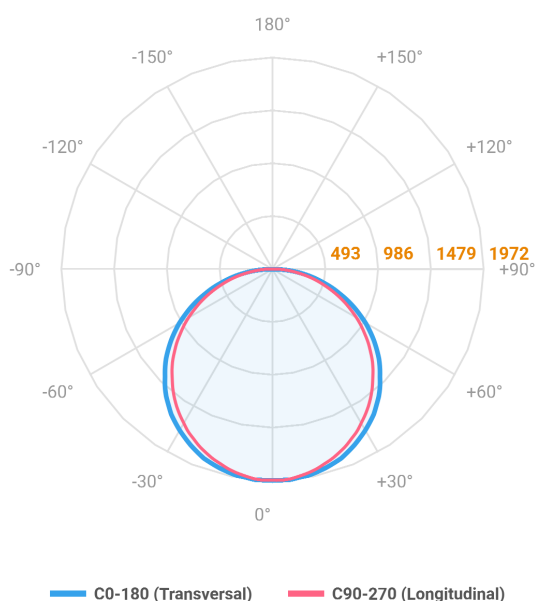

REF.: ALLIANCE-CI-SB-X-DFACTRANSL-60-LUMINAMAX-05-30-80-D800-(OPÇÕESPBE)

Luminária circular de sobrepor, 60W 3000K IRC>80. Corpo em alumínio. Acabamento Branca, Preta ou Especial. Controle óptico principal através de difusor em acrílico translúcido. Luminária grau de proteção IP-20. Driver corrente constante Liga/Desliga, Triac, 1-10V ou Dali (consultar condições). Tensão de trabalho 220V ou Bivolt.

Aplicação	Ambiente interno
Instalação	Sobrepор
Altura	90
Largura	Ø800
IP	20
Corpo	Alumínio
Cor	Branca, Preta ou Especial
Ótica principal	Difusor
Potência	60W
Fluxo Luminária	6028lm
Intensidade	1971cd
Eficácia	100lm/W
Facho	Difuso
CCT	3000K
IRC	>80
Tensão	220V ou Bivolt
Dimerização	Liga/Desliga, Dali, 0-10 ou Triac
Garantia	5 anos
UGR	Espaçamento 1m (4H/8H) - <23/<23
Tipo de LED	Luminamax
Eficácia do LED	-
Fluxo Luminoso do LED	-
Potência do LED	-

A = 90mm | B = Ø800mm

**IMPORTANTE: ENSAIOS REALIZADOS A 25°C**