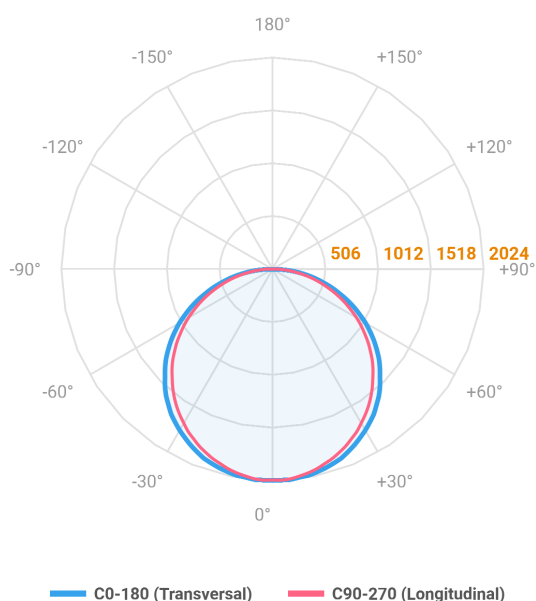

REF.: ALLIANCE-CI-SB-X-DFACTRANSL-60-LUMINAMAX-05-40-80-D800-(OPÇÕESPBE)

Luminária circular de sobrepor, 60W 4000K IRC>80. Corpo em alumínio. Acabamento Branca, Preta ou Especial. Controle óptico principal através de difusor em acrílico translúcido. Luminária grau de proteção IP-20. Driver corrente constante Liga/Desliga, Triac, 1-10V ou Dali (consultar condições). Tensão de trabalho 220V ou Bivolt.

Aplicação	Ambiente interno
Instalação	Sobrepор
Altura	90
Largura	Ø800
IP	20
Corpo	Alumínio
Cor	Branca, Preta ou Especial
Ótica principal	Difusor
Potência	60W
Fluxo Luminária	6187lm
Intensidade	2022cd
Eficácia	103lm/W
Facho	Difuso
CCT	4000K
IRC	>80
Tensão	220V ou Bivolt
Dimerização	Liga/Desliga, Dali, 0-10 ou Triac
Garantia	5 anos
UGR	Espaçamento 1m (4H/8H) - <23/<23
Tipo de LED	Luminamax
Eficácia do LED	-
Fluxo Luminoso do LED	-
Potência do LED	-

A = 90mm | B = Ø800mm

**IMPORTANTE: ENSAIOS REALIZADOS A 25°C**