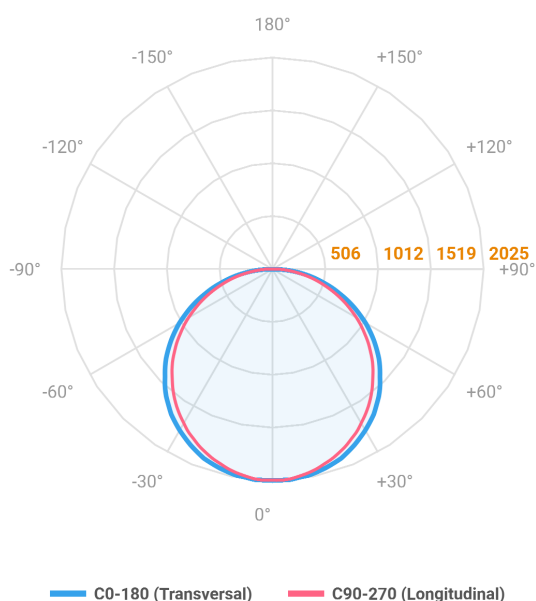

REF.: ALLIANCE-CI-SB-X-DFACTRANSL-60-LUMINAMAX-05-50-80-D800-(OPÇÕESPBE)

Luminária circular de sobrepor, 60W 5000K IRC>80. Corpo em alumínio. Acabamento Branca, Preta ou Especial. Controle óptico principal através de difusor em acrílico translúcido. Luminária grau de proteção IP-20. Driver corrente constante Liga/Desliga, Triac, 1-10V ou Dali (consultar condições). Tensão de trabalho 220V ou Bivolt.

Aplicação	Ambiente interno
Instalação	Sobrepор
Altura	90
Largura	Ø800
IP	20
Corpo	Alumínio
Cor	Branca, Preta ou Especial
Ótica principal	Difusor
Potência	60W
Fluxo Luminária	6189lm
Intensidade	2023cd
Eficácia	103lm/W
Facho	Difuso
CCT	5000K
IRC	>80
Tensão	220V ou Bivolt
Dimerização	Liga/Desliga, Dali, 0-10 ou Triac
Garantia	5 anos
UGR	Espaçamento 1m (4H/8H) - <23/<23
Tipo de LED	Luminamax
Eficácia do LED	-
Fluxo Luminoso do LED	-
Potência do LED	-

A = 90mm | B = Ø800mm

**IMPORTANTE: ENSAIOS REALIZADOS A 25°C**