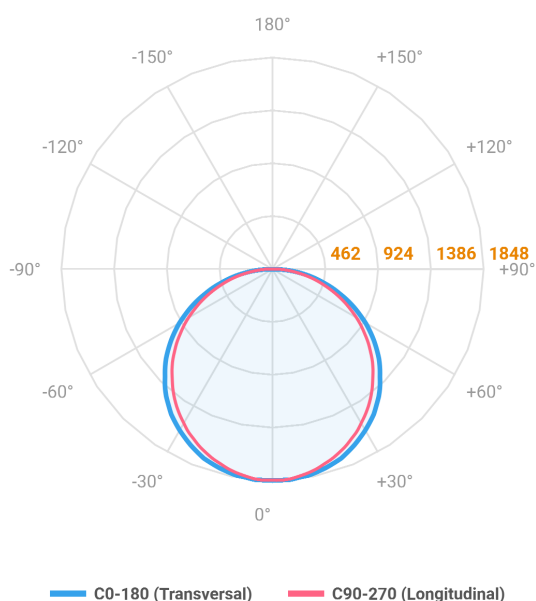

REF.: ALLIANCE-CI-SB-X-DFACTRANSL-80-LUMINACHROMA-05-27-95-D1000-(OPÇÕESPBE)

Luminária circular de sobrepor, 80W 2700K IRC>95. Corpo em alumínio. Acabamento Branca, Preta ou Especial. Controle óptico principal através de difusor em acrílico translúcido. Luminária grau de proteção IP-20. Driver corrente constante Liga/Desliga, Triac, 1-10V ou Dali (consultar condições). Tensão de trabalho 220V ou Bivolt.

Aplicação	Ambiente interno
Instalação	Sobrepор
Altura	90
Largura	Ø1000
IP	20
Corpo	Alumínio
Cor	Branca, Preta ou Especial
Ótica principal	Difusor
Potência	80W
Fluxo Luminária	5649lm
Intensidade	1847cd
Eficácia	71lm/W
Facho	Difuso
CCT	2700K
IRC	>95
Tensão	220V ou Bivolt
Dimerização	Liga/Desliga, Dali, 0-10 ou Triac
Garantia	5 anos
UGR	Espaçamento 1m (4H/8H) - <21/<21
Tipo de LED	Luminachroma
Eficácia do LED	-
Fluxo Luminoso do LED	-
Potência do LED	-

A = 90mm | B = Ø1000mm

IMPORTANTE: ENSAIOS REALIZADOS A 25°C