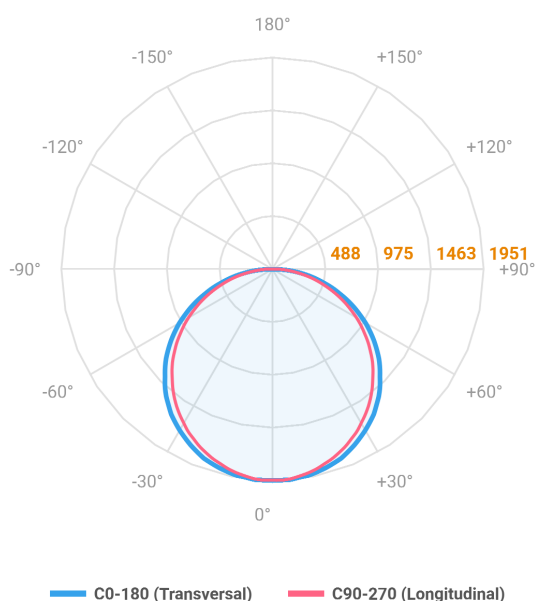

REF.: ALLIANCE-CI-SB-X-DFACTRANSL-80-LUMINACHROMA-05-30-95-D1000-(OPÇÕESPBE)

Luminária circular de sobrepор, 80W 3000K IRC>95. Corpo em alumínio. Acabamento Branca, Preta ou Especial. Controle óptico principal através de difusor em acrílico translúcido. Luminária grau de proteção IP-20. Driver corrente constante Liga/Desliga, Triac, 1-10V ou Dali (consultar condições). Tensão de trabalho 220V ou Bivolt.

Aplicação	Ambiente interno
Instalação	Sobrepор
Altura	90
Largura	Ø1000
IP	20
Corpo	Alumínio
Cor	Branca, Preta ou Especial
Ótica principal	Difusor
Potência	80W
Fluxo Luminária	5963lm
Intensidade	1949cd
Eficácia	75lm/W
Facho	Difuso
CCT	3000K
IRC	>95
Tensão	220V ou Bivolt
Dimerização	Liga/Desliga, Dali, 0-10 ou Triac
Garantia	5 anos
UGR	Espaçamento 1m (4H/8H) - <21/<21
Tipo de LED	Luminachroma
Eficácia do LED	-
Fluxo Luminoso do LED	-
Potência do LED	-

A = 90mm | B = Ø1000mm

**IMPORTANTE: ENSAIOS REALIZADOS A 25°C**