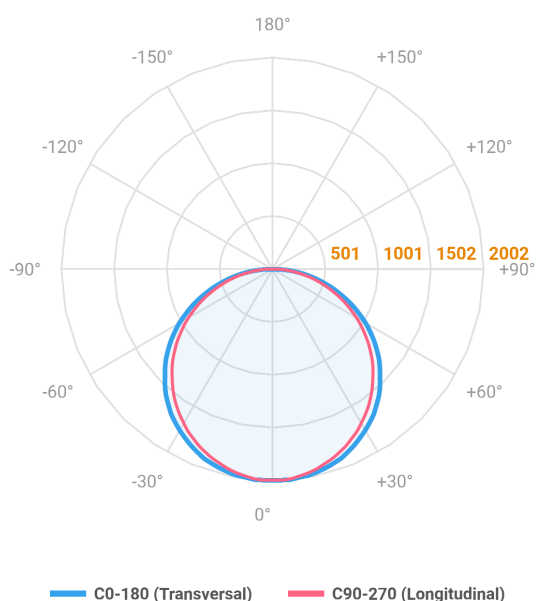

REF.: ALLIANCE-CI-SB-X-DFACTRANSL-80-LUMINACHROMA-05-40-95-D1000-(OPÇÕESPBE)

Luminária circular de sobrepор, 80W 4000K IRC>95. Corpo em alumínio. Acabamento Branca, Preta ou Especial. Controle óptico principal através de difusor em acrílico translúcido. Luminária grau de proteção IP-20. Driver corrente constante Liga/Desliga, Triac, 1-10V ou Dali (consultar condições). Tensão de trabalho 220V ou Bivolt.

Aplicação	Ambiente interno
Instalação	Sobrepор
Altura	90
Largura	Ø1000
IP	20
Corpo	Alumínio
Cor	Branca, Preta ou Especial
Ótica principal	Difusor
Potência	80W
Fluxo Luminária	6120lm
Intensidade	2001cd
Eficácia	77lm/W
Facho	Difuso
CCT	4000K
IRC	>95
Tensão	220V ou Bivolt
Dimerização	Liga/Desliga, Dali, 0-10 ou Triac
Garantia	5 anos
UGR	Espaçamento 1m (4H/8H) - <22/<21
Tipo de LED	Luminachroma
Eficácia do LED	-
Fluxo Luminoso do LED	-
Potência do LED	-

A = 90mm | B = Ø1000mm

IMPORTANTE: ENSAIOS REALIZADOS A 25°C