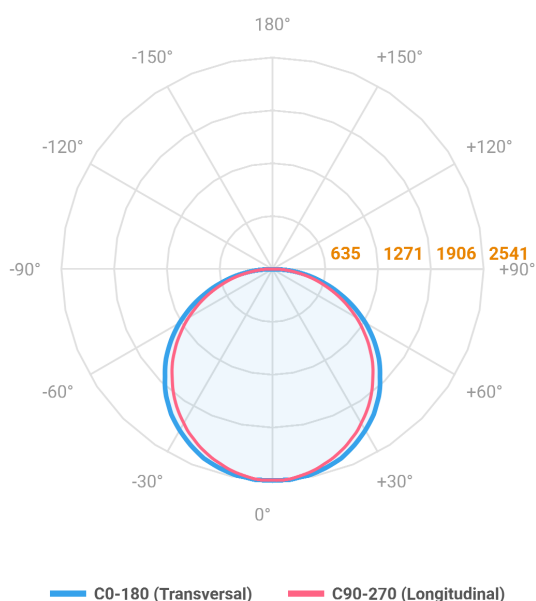

ALLIANCE CIRCULAR SOBREPOR D1000 AC TRANSLUCIDO 80W LUMINAMAX-05 2700K IRC80 (OPÇÃO SPBE)

datasheet gerado em
26-05-26

REF.: ALLIANCE-CI-SB-X-DFACTRANSL-80-LUMINAMAX-05-27-80-D1000-(OPÇÃO SPBE)

Luminária circular de sobrepor, 80W 2700K IRC>80. Corpo em alumínio. Acabamento Branca, Preta ou Especial. Controle óptico principal através de difusor em acrílico translúcido. Luminária grau de proteção IP-20. Driver corrente constante Liga/Desliga, Triac, 1-10V ou Dali (consultar condições). Tensão de trabalho 220V ou Bivolt.

Aplicação	Ambiente interno
Instalação	Sobrepор
Altura	90
Largura	Ø1000
IP	20
Corpo	Alumínio
Cor	Branca, Preta ou Especial
Ótica principal	Difusor
Potência	80W
Fluxo Luminária	7767lm
Intensidade	2539cd
Eficácia	97lm/W
Facho	Difuso
CCT	2700K
IRC	>80
Tensão	220V ou Bivolt
Dimerização	Liga/Desliga, Dali, 0-10 ou Triac
Garantia	5 anos
UGR	Espaçamento 1m (4H/8H) - <22/<22
Tipo de LED	Luminamax
Eficácia do LED	-
Fluxo Luminoso do LED	-
Potência do LED	-

A = 90mm | B = Ø1000mm

IMPORTANTE: ENSAIOS REALIZADOS A 25°C