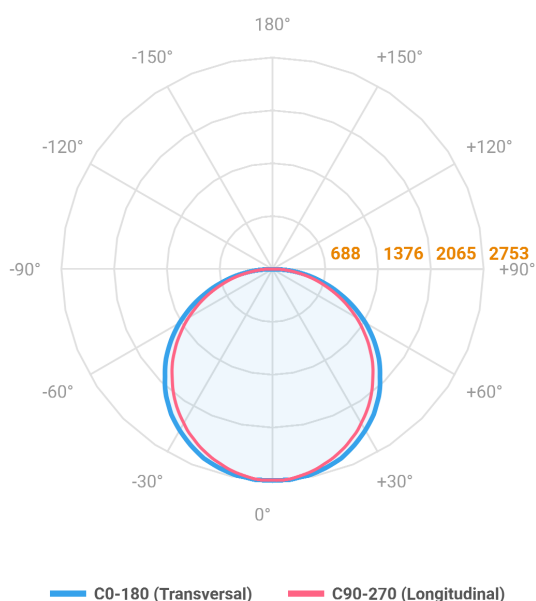

ALLIANCE CIRCULAR SOBREPOR D1000 AC TRANSLUCIDO 80W LUMINAMAX-05 4000K IRC80 (OPÇÃO SPBE)

datasheet gerado em
26-05-26

REF.: ALLIANCE-CI-SB-X-DFACTRANSL-80-LUMINAMAX-05-40-80-D1000-(OPÇÃO SPBE)

Luminária circular de sobrepор, 80W 4000K IRC>80. Corpo em alumínio. Acabamento Branca, Preta ou Especial. Controle óptico principal através de difusor em acrílico translúcido. Luminária grau de proteção IP-20. Driver corrente constante Liga/Desliga, Triac, 1-10V ou Dali (consultar condições). Tensão de trabalho 220V ou Bivolt.

Aplicação	Ambiente interno
Instalação	Sobrepор
Altura	90
Largura	Ø1000
IP	20
Corpo	Alumínio
Cor	Branca, Preta ou Especial
Ótica principal	Difusor
Potência	80W
Fluxo Luminária	8415lm
Intensidade	2751cd
Eficácia	105lm/W
Facho	Difuso
CCT	4000K
IRC	>80
Tensão	220V ou Bivolt
Dimerização	Liga/Desliga, Dali, 0-10 ou Triac
Garantia	5 anos
UGR	Espaçamento 1m (4H/8H) - <23/<22
Tipo de LED	Luminamax
Eficácia do LED	-
Fluxo Luminoso do LED	-
Potência do LED	-

A = 90mm | B = Ø1000mm

IMPORTANTE: ENSAIOS REALIZADOS A 25°C