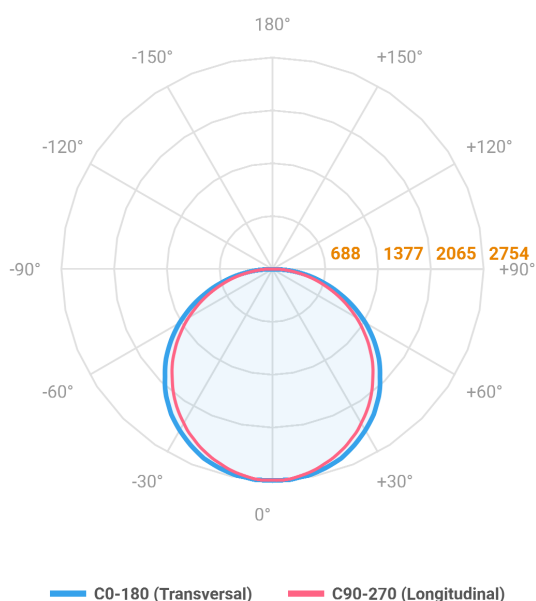

ALLIANCE CIRCULAR SOBREPOR D1000 AC TRANSLUCIDO 80W LUMINAMAX-05 5000K IRC80 (OPÇÃO SPBE)

datasheet gerado em
26-05-26

REF.: ALLIANCE-CI-SB-X-DFACTRANSL-80-LUMINAMAX-05-50-80-D1000-(OPÇÃO SPBE)

Luminária circular de sobrepor, 80W 5000K IRC>80. Corpo em alumínio. Acabamento Branca, Preta ou Especial. Controle óptico principal através de difusor em acrílico translúcido. Luminária grau de proteção IP-20. Driver corrente constante Liga/Desliga, Triac, 1-10V ou Dali (consultar condições). Tensão de trabalho 220V ou Bivolt.

Aplicação	Ambiente interno
Instalação	Sobrepор
Altura	90
Largura	Ø1000
IP	20
Corpo	Alumínio
Cor	Branca, Preta ou Especial
Ótica principal	Difusor
Potência	80W
Fluxo Luminária	8418lm
Intensidade	2752cd
Eficácia	105lm/W
Facho	Difuso
CCT	5000K
IRC	>80
Tensão	220V ou Bivolt
Dimerização	Liga/Desliga, Dali, 0-10 ou Triac
Garantia	5 anos
UGR	Espaçamento 1m (4H/8H) - <23/<22
Tipo de LED	Luminamax
Eficácia do LED	-
Fluxo Luminoso do LED	-
Potência do LED	-

A = 90mm | B = Ø1000mm

IMPORTANTE: ENSAIOS REALIZADOS A 25°C