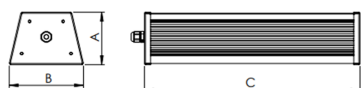

REF.: ANTARES-X-PJ-X-DC60-100-5050-50-245-(OPÇÕESPBE)

A = 100mm | B = 140mm | C = 245mm

Aplicação	Ambiente externo
Instalação	Projektor
Altura	100
Largura	140
Comprimento	245
IP	65
Corpo	Alumínio
Cor	Branca, Preta ou Especial
Ótica principal	Lente
Potência	100W
Fluxo Luminária	12612lm
Intensidade	8044cd
Eficácia	126lm/W
Facho	60°
CCT	5000K
IRC	70
Tensão	220V ou Bivolt
Dimerização	Liga/Desliga, Dali, 0-10 ou Triac
Garantia	5 anos
UGR	Espaçamento 1m (4H/8H) - <27/<26
Tipo de LED	Standard
Vida útil	50.000 (ta<25°C)
Eficácia do LED	181lm/W
Fluxo Luminoso do LED	16270,3lm
Potência do LED	90W