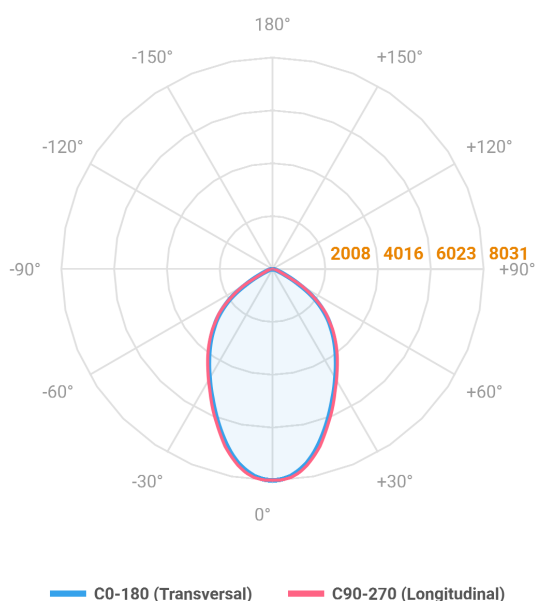

REF.: ANTARES-X-PJ-X-DC60-100-5050-50-245-(OPÇÕESPBE)

A = 100mm | B = 140mm | C = 245mm

Aplicação	Ambiente externo
Instalação	Projektor
Altura	100
Largura	140
Comprimento	245
IP	65
Corpo	Alumínio
Cor	Branca, Preta ou Especial
Ótica principal	Lente
Potência	100W
Fluxo Luminária	12612lm
Intensidade	8044cd
Eficácia	126lm/W
Facho	60°
CCT	5000K
IRC	70
Tensão	220V ou Bivolt
Dimerização	Liga/Desliga, Dali, 0-10 ou Triac
Garantia	5 anos
UGR	Espaçamento 1m (4H/8H) - <27/<26
Tipo de LED	Standard
Vida útil	50.000 (ta<25°C)
Eficácia do LED	181lm/W
Fluxo Luminoso do LED	16270,3lm
Potência do LED	90W