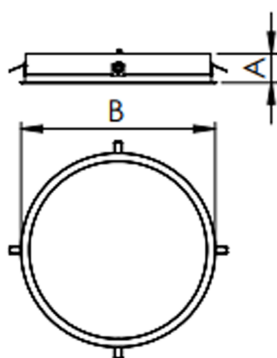

APOLO CIRCULAR EMBUTIR D400 GESSO AC TRANSLUCIDO 20W 3000K IRC80 (OPÇÕESPBE)

datasheet gerado em
20-06-26

REF.: APOLO-CI-EM-GE-DFACTRANSL-20-3080-D400-(OPÇÕESPBE)

A = 90mm | B = Ø400mm

IMPORTANTE: ENSAIOS REALIZADOS A 25°C

Aplicação	Ambiente interno
Instalação	Embutir Gesso
Altura	90
Largura	Ø400
IP	20
Corpo	Alumínio
Cor	Branca, Preta ou Especial
Ótica principal	Difusor
Potência	20W
Fluxo Luminária	2356lm
Intensidade	810cd
Eficácia	118lm/W
Facho	Difuso
CCT	3000K
IRC	>80
Tensão	220V ou Bivolt
Dimerização	Liga/Desliga, Dali, 0-10 ou Triac
Garantia	5 anos
UGR	Espaçamento 1m (4H/8H) - <24/<24
Tipo de LED	Standard
Eficácia do LED	-
Fluxo Luminoso do LED	-
Potência do LED	-